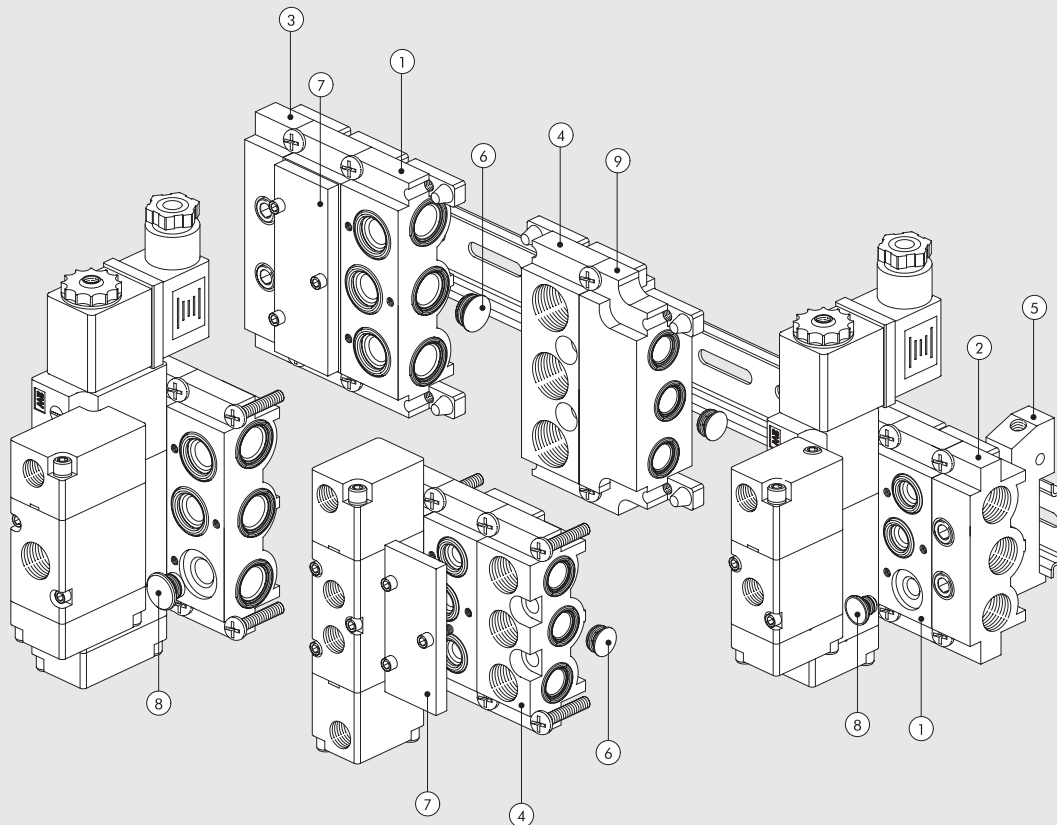

VENTILE

ZUBEHÖR FÜR VENTILE REIHE 70

ZUBEHÖR: 1/4" GRUNDPLATTEN FÜR VENTILE DER REIHE 70 PNV-SOV

GRUNDPLATTE VON 2 BIS 7 POSITIONEN + VERSCHRAUBUNGEN

Bestellnummer	Beschreibung	Gewicht [g]
0222000200	CSA-14-02	89
0222000300	CSA-14-03	131
0222000400	CSA-14-04	174
0222000500	CSA-14-05	213
0222000600	CSA-14-06	252
0222000700	CSA-14-07	328

HALTEWINKEL-SATZ H60

Bestellnummer	Beschreibung	Gewicht [g]
0222000191	CSA-14-OC	242

HALTEWINKEL-SATZ H120

Bestellnummer	Beschreibung	Gewicht [g]
0222000190	CSA-14-OO	338

HALTEWINKEL-SATZ H30

Bestellnummer	Beschreibung	Gewicht [g]
0222000192	CSA-14-OE	209

ZUBEHÖR: GRUNDPLATTEN-SYSTEME FÜR VENTILE DER REIHE 70 PNV-SOV

MODULARE GRUNDPLATTEN FÜR VENTILE DER REIHE 70 SOV-PNV

VENTILE

ZUBEHÖR FÜR VENTILE REIHE 70

Ziffer	1/8"	1/4"	Beschreibung
①	0226004150	0226005150	Modulare Grundplatte
②	0226004201	0226005201	Endplatte ohne O-Ringe
③	0226004200	0226005200	Endplatte mit O-Ringen
④	0226004300	0226005300	Einspeisung Oben
⑤	0226004600	0226005600	Adapter für Omega-Schiene
⑥	0226004000	0226005000	Zwischenstopfen (Kanalteller)
⑦	0226004500	0226005500	Blindplatte
⑧	0226004001	0226005001	Stopfen 3/2
⑨	0226006600	-	Größenadapter