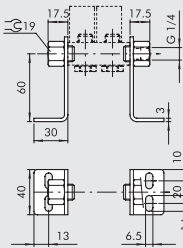

Bestellnummer	Beschreibung	Gewicht [g]
0221000191	CSA-18-OC	213