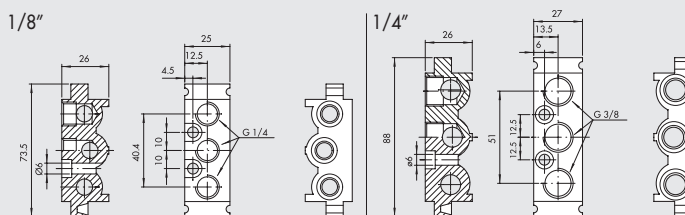

① MODULARE GRUNDPLATTE

Bestellnummer	Beschreibung	Gewicht [g]
0226004150	Modulare Grundplatte 1/8"	110
0226005150	Modulare Grundplatte 1/4"	131

② ENDPLATTE OHNE O-RINGE

Bestellnummer	Beschreibung	Gewicht [g]
0226004201	Endplatte ohne O-Ringe 1/8"	52
0226005201	Endplatte ohne O-Ringe 1/4"	57

③ ENDPLATTE MIT O-RINGEN

Bestellnummer	Beschreibung	Gewicht [g]
0226004200	Endplatte mit O-Ringen 1/8"	74
0226005200	Endplatte mit O-Ringen 1/4"	80

④ ZWISCHENPLATTE / ZULUFT VON OBEN

Bestellnummer	Beschreibung	Gewicht [g]
0226004300	Einspeisung Oben 1/8"	93
0226005300	Einspeisung Oben 1/4"	109