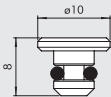

③ ENDPLATTE MIT O-RINGEN

Bestellnummer	Beschreibung	Gewicht [g]
0226004200	Endplatte mit O-Ringen 1/8"	74
0226005200	Endplatte mit O-Ringen 1/4"	80

④ ZWISCHENPLATTE / ZULUFT VON OBEN

Bestellnummer	Beschreibung	Gewicht [g]
0226004300	Einspeisung Oben 1/8"	93
0226005300	Einspeisung Oben 1/4"	109

⑤ ADAPTER FÜR OMEGA-SCHIENE (DIN EN 50022)

Bestellnummer	Beschreibung	Gewicht [g]
0226004600	Adapter für Omega-Schiene 1/8"	46
0226005600	Adapter für Omega-Schiene 1/4"	46

Hinweis: Auch für Mehrfach-Grundplatten

1/4"

Bestellnummer	Beschreibung	Gewicht [g]
0226004500	Blindplatte 1/8"	23
0226005500	Blindplatte 1/4"	29

⑧ STOPFEN FÜR 3/2-WEGE

1/8"

1/4"

Bestellnummer	Beschreibung	Gewicht [g]
0226004001	Stopfen 3/2 1/8"	2
0226005001	Stopfen 3/2 1/4"	4