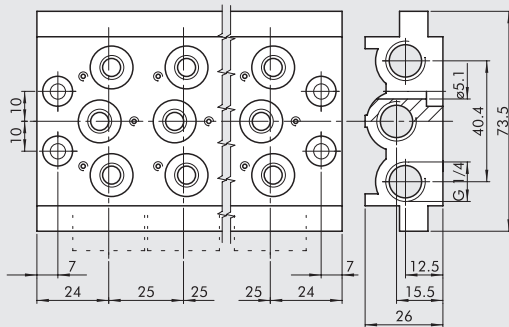

③ ENDPLATTE MIT O-RINGEN

Bestellnummer	Beschreibung	Gewicht [g]
0226004200	Endplatte mit O-Ringen 1/8"	74
0226005200	Endplatte mit O-Ringen 1/4"	80

④ ZWISCHENPLATTE / ZULUFT VON OBEN

Bestellnummer	Beschreibung	Gewicht [g]
0226004300	Einspeisung Oben 1/8"	93
0226005300	Einspeisung Oben 1/4"	109

1/4"

Bestellnummer	Beschreibung	Gewicht [g]
0226004500	Blindplatte 1/8"	23
0226005500	Blindplatte 1/4"	29

⑧ STOPFEN FÜR 3/2-WEGE

1/8"

1/4"

Bestellnummer	Beschreibung	Gewicht [g]
0226004001	Stopfen 3/2 1/8"	2
0226005001	Stopfen 3/2 1/4"	4

⑨ GRÖSSEN-ADAPTER 1/8" - 1/4"

Bestellnummer	Beschreibung	Gewicht [g]
0226006600	Adapter Grösse 1/8", 1/4"	177

ANMERKUNGEN

ZUBEHÖR: MEHRFACH-GRUNDPLATTEN FÜR VENTILE DER REIHE 70 PNV-SOV

MEHRFACH-GRUNDPLATTEN 1/8"

Bestellnummer	Beschreibung	Typ	Gewicht [g]
0223000201	2-fach Grundplatte	CVM-18-02	236
0223000301	3-fach Grundplatte	CVM-18-03	321
0223000401	4-fach Grundplatte	CVM-18-04	407
0223000501	5-fach Grundplatte	CVM-18-05	494
0223000601	6-fach Grundplatte	CVM-18-06	587
0223000701	7-fach Grundplatte	CVM-18-07	711
0223000801	8-fach Grundplatte	CVM-18-08	760
0223000901	9-fach Grundplatte	CVM-18-09	842
0223001001	10-fach Grundplatte	CVM-18-10	923