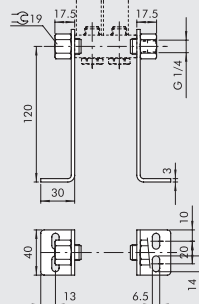

Technische Informationen

Beschreibung	Abdeckplatte, für Ventile Anschluss G 1/8
Material	Aluminium
für Ventile Anschluss	G 1/8
Ausführung	mit 3 Schrauben

Kaufmännische Daten

Zolltarifnummer	76090000
Ursprungsland	IT
eCl@ss 5.1.4	27299205
eCl@ss 9.0	27299205
UNSPSC_Code_v190501	40141616
UNSPSC_CodeDesc_v190501	Valve parts or accessories

GRUNDPLATTE MIT 2 BIS 7 POSITIONEN + VERSCHRAUBUNGEN

Bestellnummer	Beschreibung	Gewicht [g]
0221000200	CSA-18-02	70
0221000300	CSA-18-03	99
0221000400	CSA-18-04	131
0221000500	CSA-18-05	162
0221000600	CSA-18-06	192
0221000700	CSA-18-07	229

HALTEWINKEL-SATZ H60

Bestellnummer	Beschreibung	Gewicht [g]
0221000191	CSA-18-OC	213

HALTEWINKEL-SATZ H120

Bestellnummer	Beschreibung	Gewicht [g]
0221000190	CSA-18-OO	309

HALTEWINKEL-SATZ H30

Bestellnummer	Beschreibung	Gewicht [g]
0221000192	CSA-18-OE	181