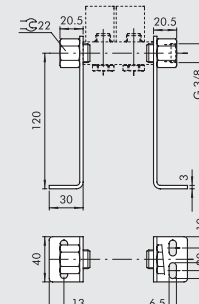

VENTILE

ZUBEHÖR FÜR VENTILE REIHE 70

ZUBEHÖR: 1/4" GRUNDPLATTEN FÜR VENTILE DER REIHE 70 PNV-SOV

GRUNDPLATTE VON 2 BIS 7 POSITIONEN + VERSCHRAUBUNGEN

Bestellnummer	Beschreibung	Gewicht [g]
0222000200	CSA-14-02	89
0222000300	CSA-14-03	131
0222000400	CSA-14-04	174
0222000500	CSA-14-05	213
0222000600	CSA-14-06	252
0222000700	CSA-14-07	328

HALTEWINKEL-SATZ H60

Bestellnummer	Beschreibung	Gewicht [g]
0222000191	CSA-14-OC	242

HALTEWINKEL-SATZ H120

Bestellnummer	Beschreibung	Gewicht [g]
0222000190	CSA-14-OO	338

HALTEWINKEL-SATZ H30

Bestellnummer	Beschreibung	Gewicht [g]
0222000192	CSA-14-OE	209