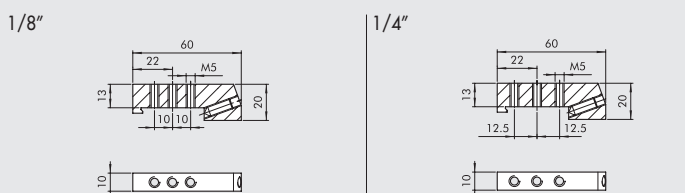

⑤ ADAPTER FÜR OMEGA-SCHIENE (DIN EN 50022)

Bestellnummer	Beschreibung	Gewicht [g]
0226004600	Adapter für Omega-Schiene 1/8"	46
0226005600	Adapter für Omega-Schiene 1/4"	46

Hinweis: Auch für Mehrfach-Grundplatten

VENTILE

ZUBEHÖR FÜR VENTILE REIHE 70