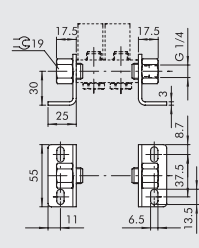

GRUNDPLATTE MIT 2 BIS 7 POSITIONEN + VERSCHRAUBUNGEN

Bestellnummer	Beschreibung	Gewicht [g]
0221000200	CSA-18-02	70
0221000300	CSA-18-03	99
0221000400	CSA-18-04	131
0221000500	CSA-18-05	162
0221000600	CSA-18-06	192
0221000700	CSA-18-07	229

HALTEWINKEL-SATZ H60

Bestellnummer	Beschreibung	Gewicht [g]
0221000191	CSA-18-OC	213

HALTEWINKEL-SATZ H120

Bestellnummer	Beschreibung	Gewicht [g]
0221000190	CSA-18-OO	309

HALTEWINKEL-SATZ H30

Bestellnummer	Beschreibung	Gewicht [g]
0221000192	CSA-18-OE	181