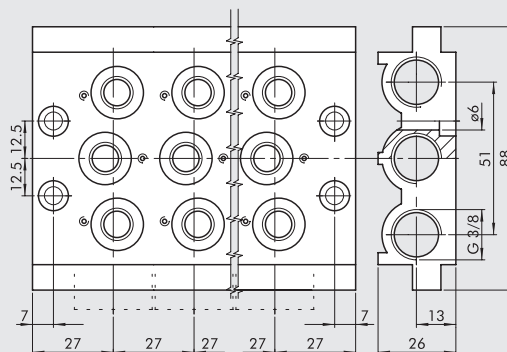

MEHRFACH-GRUNDPLATTEN 1/4"

Bestellnummer	Beschreibung	Typ	Gewicht [g]
0224000201	2-fach Grundplatte	CVM-14-02	296
0224000301	3-fach Grundplatte	CVM-14-03	406
0224000401	4-fach Grundplatte	CVM-14-04	515
0224000501	5-fach Grundplatte	CVM-14-05	624
0224000601	6-fach Grundplatte	CVM-14-06	733
0224000701	7-fach Grundplatte	CVM-14-07	845
0224000801	8-fach Grundplatte	CVM-14-08	956
0224000901	9-fach Grundplatte	CVM-14-09	1055
0224001001	10-fach Grundplatte	CVM-14-10	1086

DICHTUNGSSATZ

Bestellnummer	Beschreibung	Gewicht [g]
0226004701	Dichtungssatz für 1/8" Grundplatte	5
0226005701	Dichtungssatz für 1/4" Grundplatte	5

VENTILE

ZUBEHÖR FÜR VENTILE REIHE 70