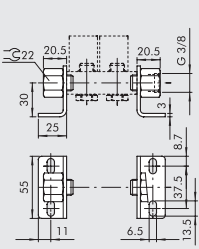

HALTEWINKEL-SATZ H60

Bestellnummer	Beschreibung	Gewicht [g]
0222000191	CSA-14-OC	242

HALTEWINKEL-SATZ H120

Bestellnummer	Beschreibung	Gewicht [g]
0222000190	CSA-14-OO	338

HALTEWINKEL-SATZ H30

Bestellnummer	Beschreibung	Gewicht [g]
0222000192	CSA-14-OE	209