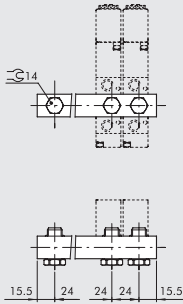

Abdeckplatte

für die pneumatischen und elektropneumatischen Wegeventile

Artikel Nr. 106631

Typen Nr. 520.18-A

Beispielhafte Darstellung

Grundplatten aus Leichtmetalllegierung für 2 - 10 Ventilpositionen.
Nicht für die Wegeventile in der Robustausführung sowie Typ 3A, 4A, 3V, 4V passend.

Technische Informationen

Beschreibung	Abdeckplatte, für Ventile Anschluss G 1/8
Material	Aluminium
für Ventile Anschluss	G 1/8
Ausführung	mit 3 Schrauben

Kaufmännische Daten

Zolltarifnummer	76090000
Ursprungsland	IT
eCl@ss 5.1.4	27299205
eCl@ss 9.0	27299205
UNSPSC_Code_v190501	40141616
UNSPSC_CodeDesc_v190501	Valve parts or accessories

Material Informationen

REACH SVHC1 Stoff Name	no
CAS-Nr. SVHC 1	no CAS No.
RoHS Werkstoff-Hinweis	RoHS compliant
REACH Info	no SVHC substance included

ZUBEHÖR: 1/8" GRUNDPLATTEN FÜR REIHE 70 PNV-SOV VENTILE

GRUNDPLATTE MIT 2 BIS 7 POSITIONEN + VERSCHRAUBUNGEN

Bestellnummer	Beschreibung	Gewicht [g]
0221000200	CSA-18-02	70
0221000300	CSA-18-03	99
0221000400	CSA-18-04	131
0221000500	CSA-18-05	162
0221000600	CSA-18-06	192
0221000700	CSA-18-07	229