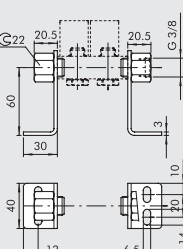

VENTILE

ZUBEHÖR FÜR VENTILE REIHE 70

ZUBEHÖR: 1/4" GRUNDPLATTEN FÜR VENTILE DER REIHE 70 PNV-SOV

GRUNDPLATTE VON 2 BIS 7 POSITIONEN + VERSCHRAUBUNGEN

Bestellnummer	Beschreibung	Gewicht [g]
0222000200	CSA-14-02	89
0222000300	CSA-14-03	131
0222000400	CSA-14-04	174
0222000500	CSA-14-05	213
0222000600	CSA-14-06	252
0222000700	CSA-14-07	328

HALTEWINKEL-SATZ H60

Bestellnummer	Beschreibung	Gewicht [g]
0222000191	CSA-14-OC	242

HALTEWINKEL-SATZ H120

Bestellnummer	Beschreibung	Gewicht [g]
0222000190	CSA-14-OO	338

HALTEWINKEL-SATZ H30

Bestellnummer	Beschreibung	Gewicht [g]
0222000192	CSA-14-OE	209