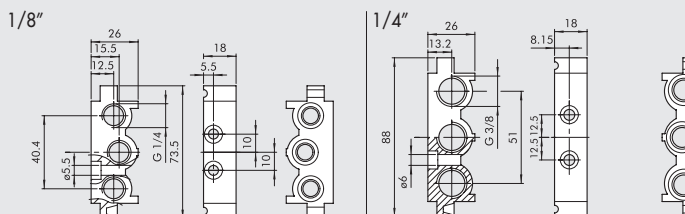

① MODULARE GRUNDPLATTE

Bestellnummer	Beschreibung	Gewicht [g]
0226004150	Modulare Grundplatte 1/8"	110
0226005150	Modulare Grundplatte 1/4"	131

② ENDPLATTE OHNE O-RINGE

Bestellnummer	Beschreibung	Gewicht [g]
0226004201	Endplatte ohne O-Ringe 1/8"	52
0226005201	Endplatte ohne O-Ringe 1/4"	57

③ ENDPLATTE MIT O-RINGEN

Bestellnummer	Beschreibung	Gewicht [g]
0226004200	Endplatte mit O-Ringen 1/8"	74
0226005200	Endplatte mit O-Ringen 1/4"	80

④ ZWISCHENPLATTE / ZULUFT VON OBEN

Bestellnummer	Beschreibung	Gewicht [g]
0226004300	Einspeisung Oben 1/8"	93
0226005300	Einspeisung Oben 1/4"	109