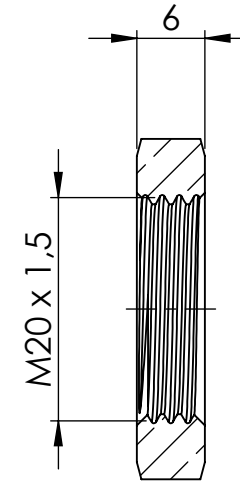

B

B

C

C

D

D

Ansicht / view A-A

		Maßstab / Scale: 1.5:1	
		Material: CW 614N (CuZn39Pb3)	
		Benennung / Designation: Sechskantgegenmutter Hexagonal counter nut	
		Artikelnummer / item number: 111312	Status
		Typ-Nr.: MS238M20	Version
		Format A4	
		Blatt / von sheet / of 2 / 2	
		Schützenstraße 27, 72574 Bad Urach Telefon: 07125 9497-0	