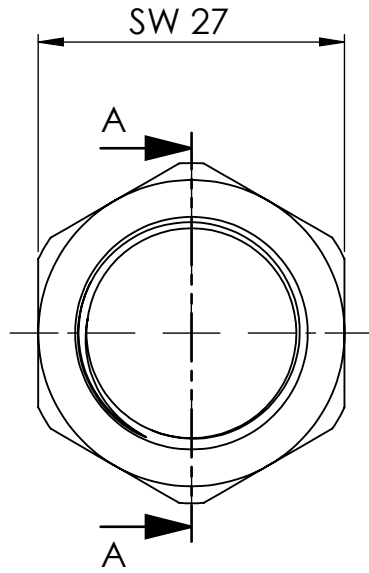

B

B

C

C

D

D

Ansicht / view A-A

		Maßstab / Scale: 1.5:1	
		Material: CW 614N (CuZn39Pb3)	
		Benennung / Designation: Sechskantgegenmutter Hexagonal counter nut	
		Artikelnummer / item number: 111312	Status
		Typ-Nr.: MS238M20	Version
		Format A4	
		Blatt / von sheet / of 2 / 2	
		Schützenstraße 27, 72574 Bad Urach Telefon: 07125 9497-0	