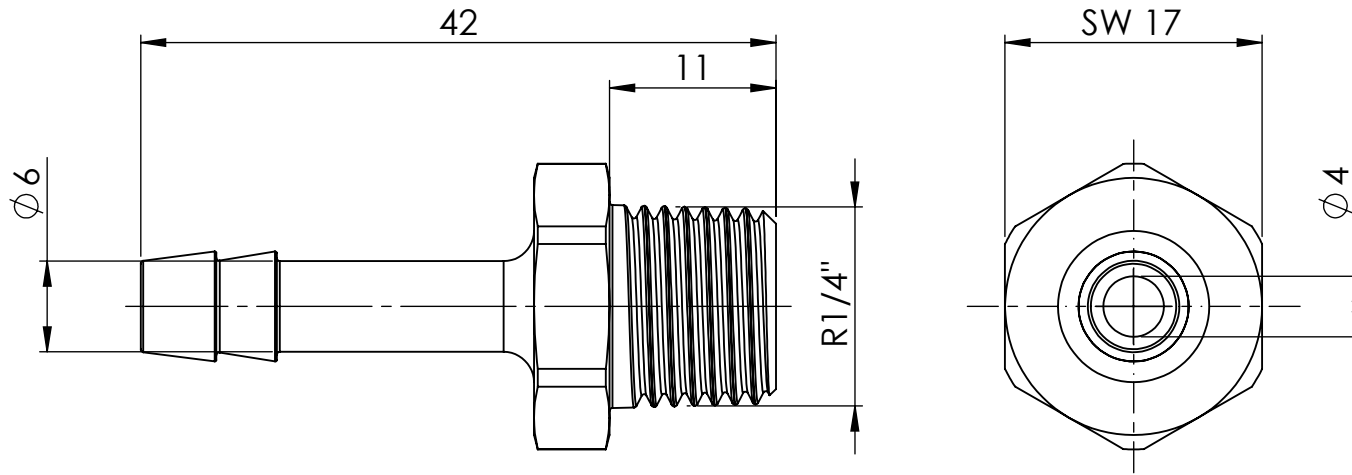

B

B

C

C

D

D

		Maßstab / Scale: 2:1	
		Material: CW 614N (CuZn39Pb3)	
		Benennung / Designation: Einschraubschlauchtülle male hose fitting	
		Artikelnummer / item number: 117301	Status
		Typ-Nr.: MS239R1406	Version
			Format A4
			Blatt / von sheet / of 2 / 2