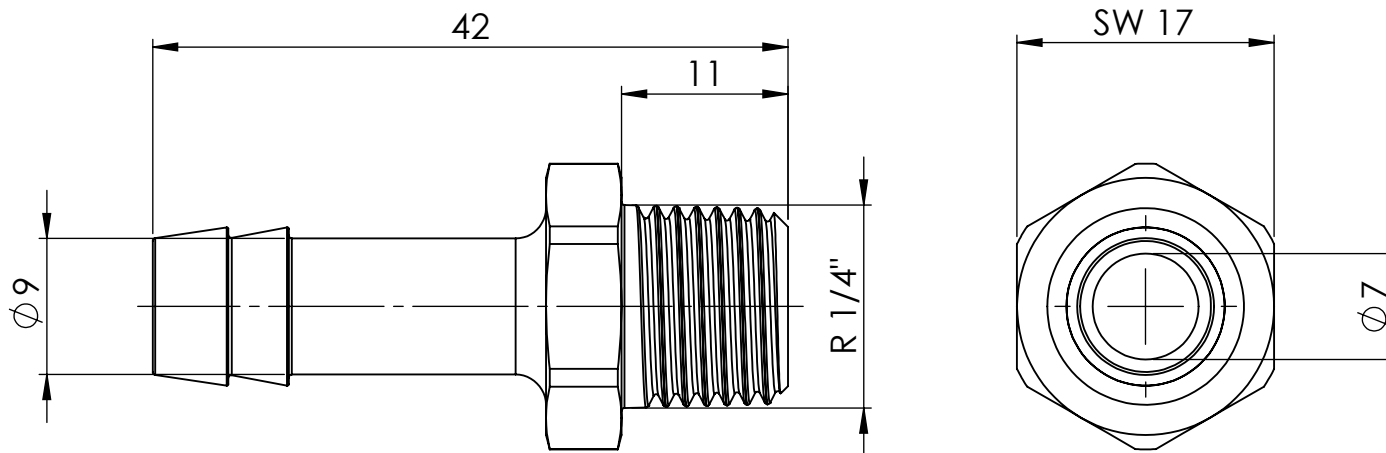

B

B

C

C

D

D

		Maßstab / Scale: 2:1	
		Material: CW 614N (CuZn39Pb3)	
		Benennung / Designation: Einschraubschlauchtülle male hose fitting	
		Artikelnummer / item number: 117352	Status
		Typ-Nr.: MS239R1409	Version
			Format A4
			Blatt / von sheet / of 2 / 2