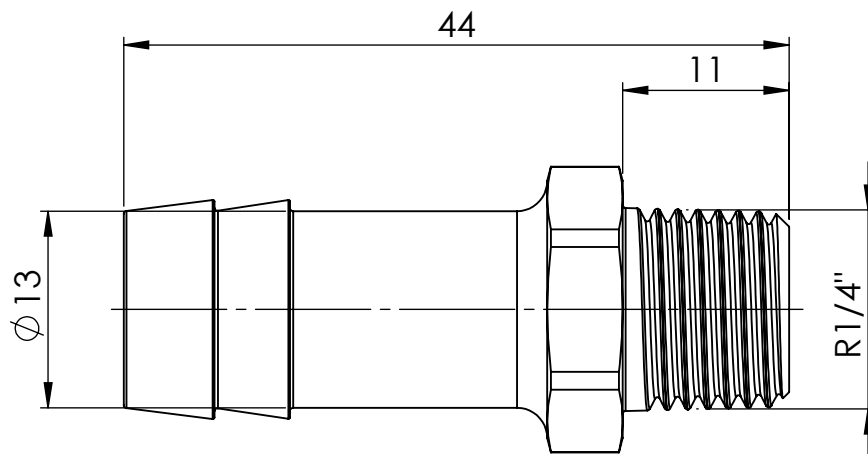

B

B

C

C

D

D

		Maßstab / Scale: 2:1	
		Material: CW 614N (CuZn39Pb3)	
		Benennung / Designation: <b>Einschraubschlauchtülle</b> male hose fitting	
		Artikelnummer / item number: <b>117441</b>	Status
		Typ-Nr.: MS239R1413	Format A4
			Version
			Blatt / von sheet / of 2 / 2