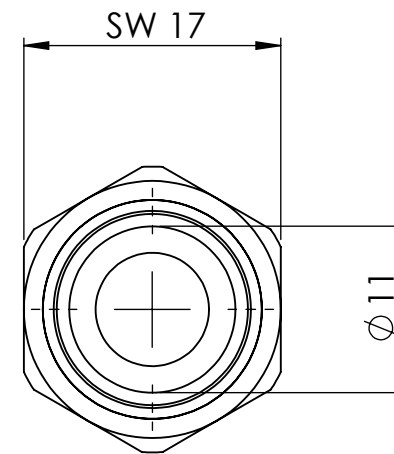

B

B

C

C

D

D

		Maßstab / Scale: 2:1	
		Material: CW 614N (CuZn39Pb3)	
		Benennung / Designation: <b>Einschraubschlauchtülle</b> male hose fitting	
		Artikelnummer / item number: <b>117441</b>	Status
		Typ-Nr.: MS239R1413	Format A4
			Version
			Blatt / von sheet / of 2 / 2