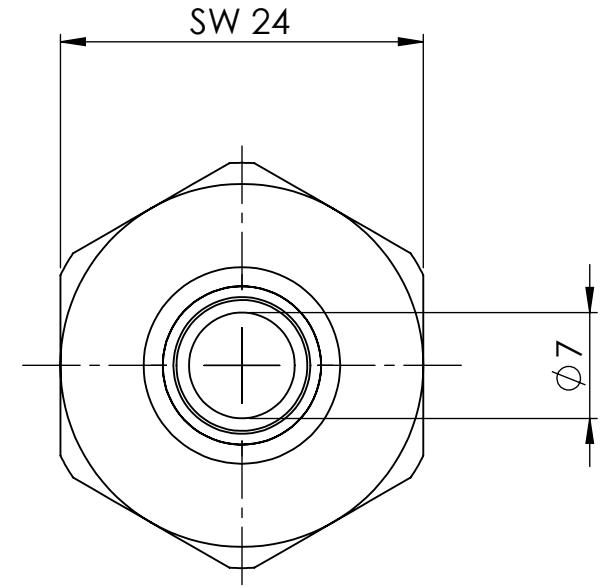

B

B

C

C

D

D

		Maßstab / Scale: 2:1	
		Material: CW 614N (CuZn39Pb3)	
		Benennung / Designation: Einschraubschlauchtülle male hose fitting	
		Artikelnummer / item number: 117595	Status
		Typ-Nr.: MS239R1209	Format A4
			Version
			Blatt / von sheet / of 2 / 2