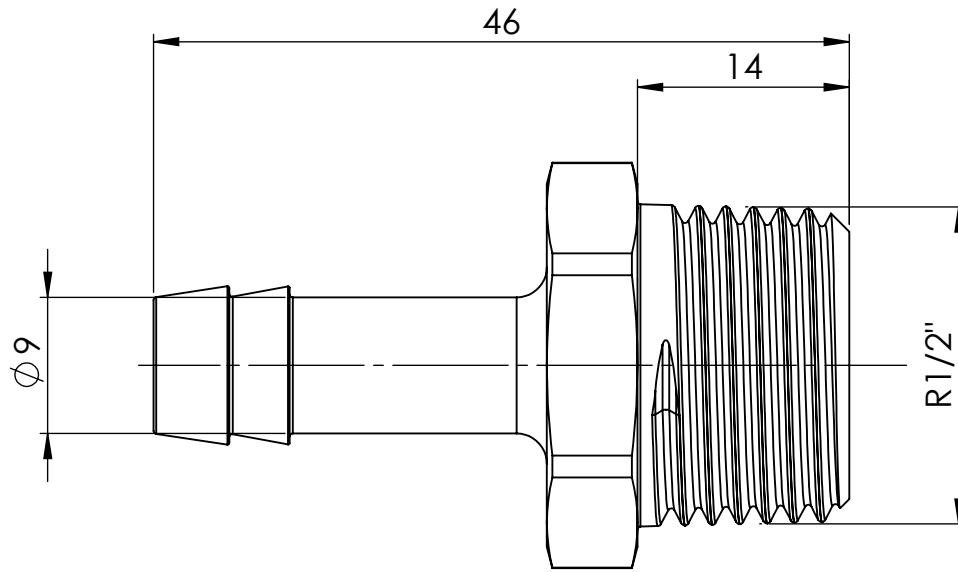

B

B

C

C

D

D

		Maßstab / Scale: 2:1	
		Material: CW 614N (CuZn39Pb3)	
		Benennung / Designation: Einschraubschlauchtülle male hose fitting	
		Artikelnummer / item number: 117595	Status
		Typ-Nr.: MS239R1209	Format A4
			Version
			Blatt / von sheet / of 2 / 2