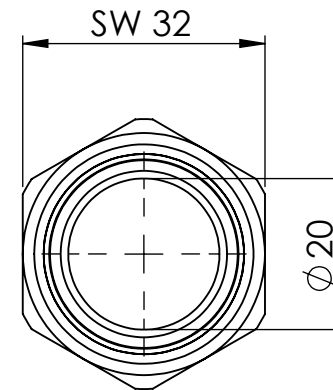

B

B

C

C

D

D

| | | | |
|--|--|---|---------------------------------|
| | | Maßstab / Scale: 1:1 | |
| | | Material: CW 614N (CuZn39Pb3) | |
| | | Benennung / Designation: Einschraubschlauchtülle male hose fitting | |
| | | Artikelnummer / item number: 117775 | Status |
| | | Typ-Nr.: MS239R3425 | Version |
| | | | Format A4 |
| | | | Blatt / von sheet / of 2 / 2 |