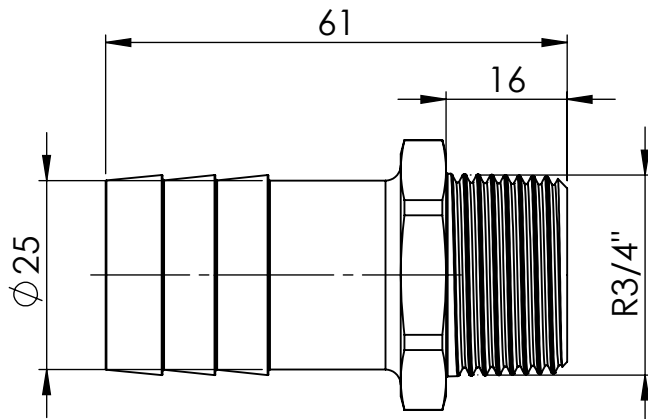

B

B

C

C

D

D

| | | | |
|--|--|---|---------------------------------|
| | | Maßstab / Scale: 1:1 | |
| | | Material: CW 614N (CuZn39Pb3) | |
| | | Benennung / Designation: Einschraubschlauchtülle male hose fitting | |
| | | Artikelnummer / item number: 117775 | Status |
| | | Typ-Nr.: MS239R3425 | Version |
| | | | Format A4 |
| | | | Blatt / von sheet / of 2 / 2 |