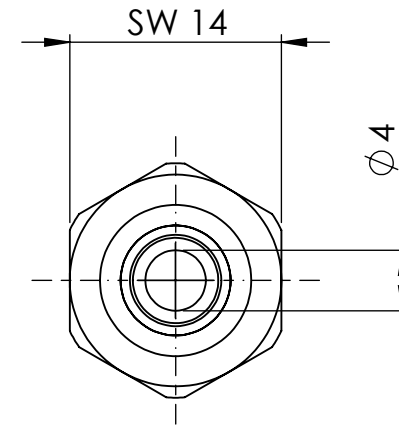

B

B

C

C

D

D

		Maßstab / Scale: 2:1	
		Material: CW 614N (CuZn39Pb3)	
		Benennung / Designation: <b>Einschraubschlauchtülle</b> male hose fitting	
		Artikelnummer / item number: <b>130984</b>	Status
		Typ-Nr.: MS2391806	Version
			Format A4
			Blatt / von sheet / of 2 / 2