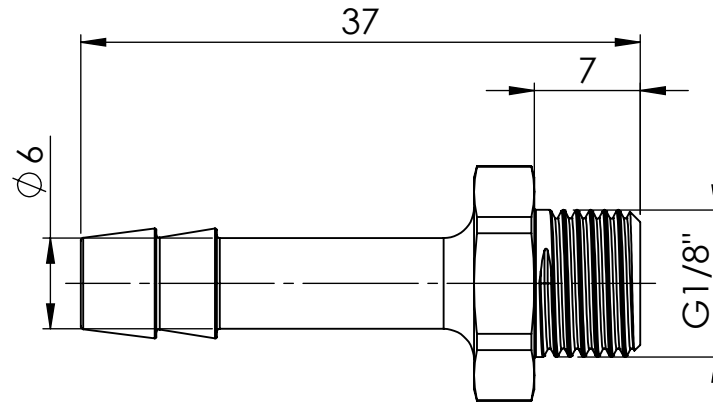

B

B

C

C

D

D

		Maßstab / Scale: 2:1	
		Material: CW 614N (CuZn39Pb3)	
		Benennung / Designation: <b>Einschraubschlauchtülle</b> male hose fitting	
		Artikelnummer / item number: <b>130984</b>	Status
		Typ-Nr.: MS2391806	Version
			Format A4
			Blatt / von sheet / of 2 / 2