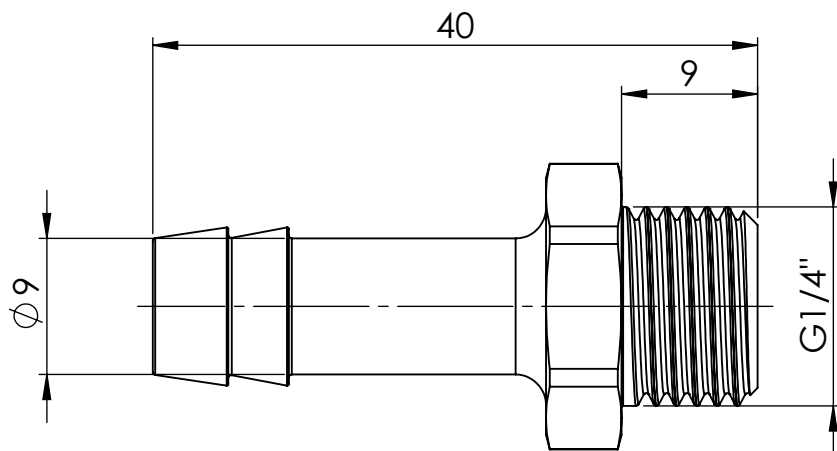

B

B

C

C

D

D

		Maßstab / Scale: 2:1	
		Material: CW 614N (CuZn39Pb3)	
		Benennung / Designation: Einschraubschlauchtülle male hose fitting	
		Artikelnummer / item number: 130990	Status
		Typ-Nr.: MS2391409	Version
			Format A4
			Blatt / von sheet / of 2 / 2