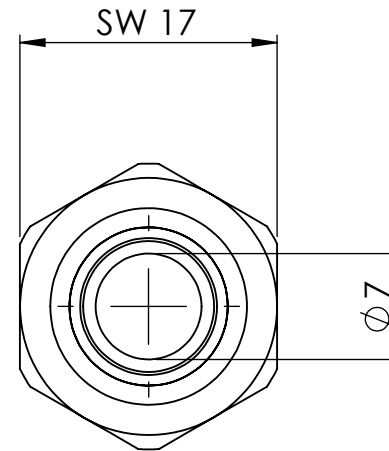

B

B

C

C

D

D

		Maßstab / Scale: 2:1	
		Material: CW 614N (CuZn39Pb3)	
		Benennung / Designation: Einschraubschlauchtülle male hose fitting	
		Artikelnummer / item number: 130990	Status
		Typ-Nr.: MS2391409	Version
			Format A4
			Blatt / von sheet / of 2 / 2