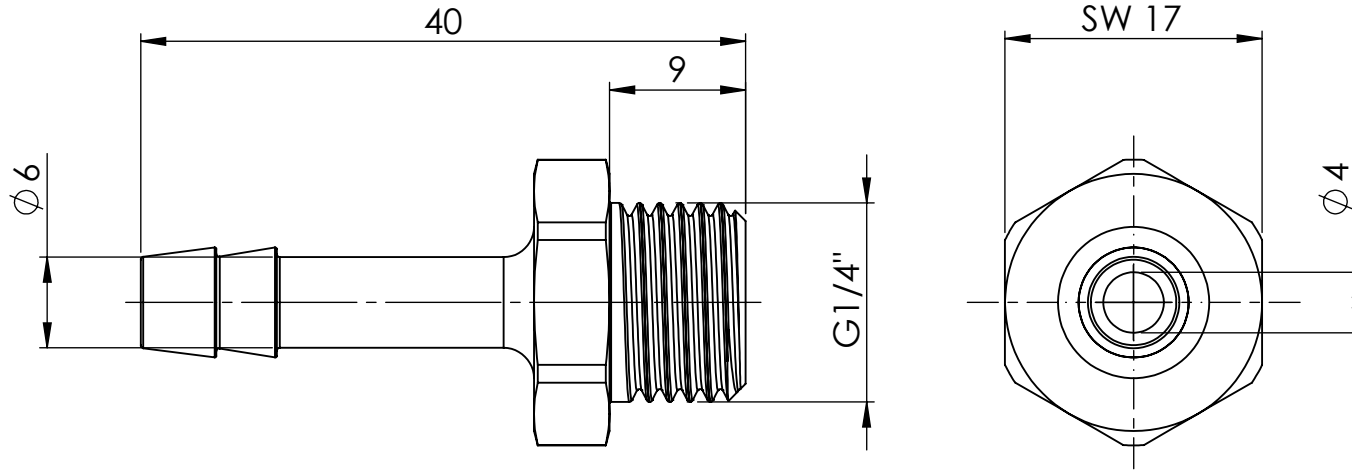

B

B

C

C

D

D

		Maßstab / Scale: 2:1	
		Material: CW 614N (CuZn39Pb3)	
		Benennung / Designation: Einschraubschlauchtülle male hose fitting	
		Artikelnummer / item number: 131044	Status
		Typ-Nr.: MSN2391406	Version
		Format A4	
		Blatt / von sheet / of 2 / 2	