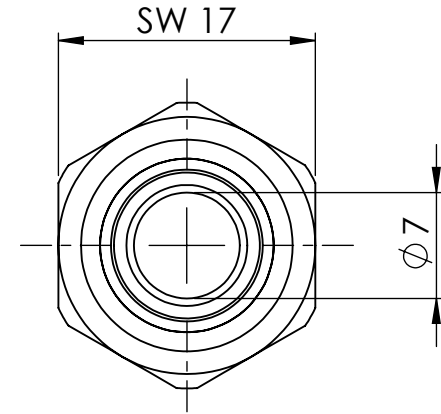

B

B

C

C

D

D

		Maßstab / Scale: 2:1	
		Material: CW 614N (CuZn39Pb3)	
		Benennung / Designation: Einschraubschlauchtülle male hose fitting	
		Artikelnummer / item number: 131047	Status
		Typ-Nr.: MSN2391410	Version
			Format A4
			Blatt / von sheet / of 2 / 2