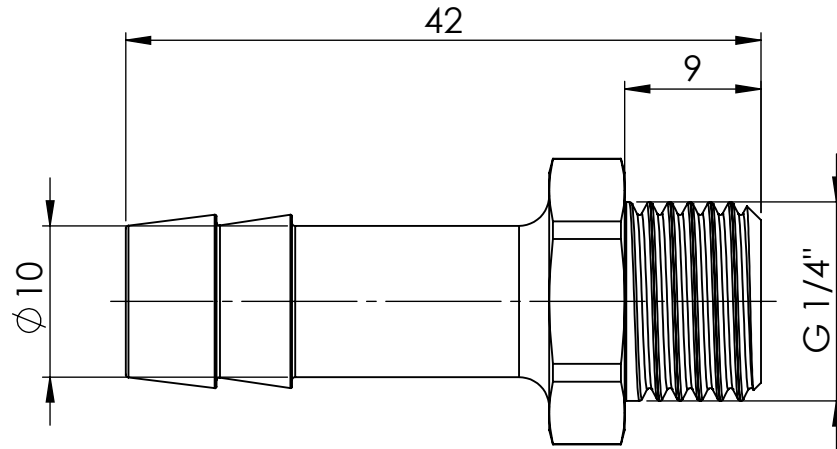

B

B

C

C

D

D

		Maßstab / Scale: 2:1	
		Material: CW 614N (CuZn39Pb3)	
		Benennung / Designation: Einschraubschlauchtülle male hose fitting	
		Artikelnummer / item number: 131047	Status
		Typ-Nr.: MSN2391410	Version
			Format A4
			Blatt / von sheet / of 2 / 2