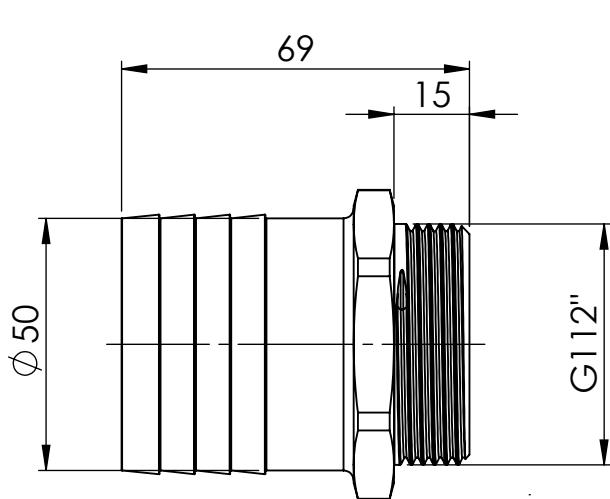

B

B

C

C

D

D

						Maßstab / Scale: 1:1.5	
						Material: CW 614N (CuZn39Pb3)	
						Benennung / Designation:	
						<b>Einschraubschlauchtülle</b> male hose fitting	
						Artikelnummer / item number:	Status
						<b>131078</b>	Format A4
						Typ-Nr.: MSN23911250	Version
							Blatt / von sheet / of 2 / 2