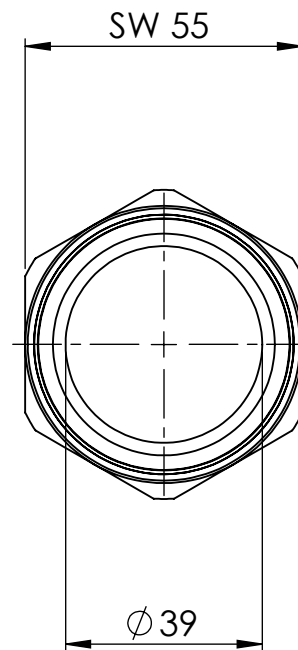

B

B

C

C

D

D

						Maßstab / Scale: 1:1.5	
						Material: CW 614N (CuZn39Pb3)	
						Benennung / Designation:	
						<b>Einschraubschlauchtülle</b> male hose fitting	
						Artikelnummer / item number:	Status
						<b>131078</b>	Format A4
						Typ-Nr.: MSN23911250	Version
							Blatt / von sheet / of 2 / 2