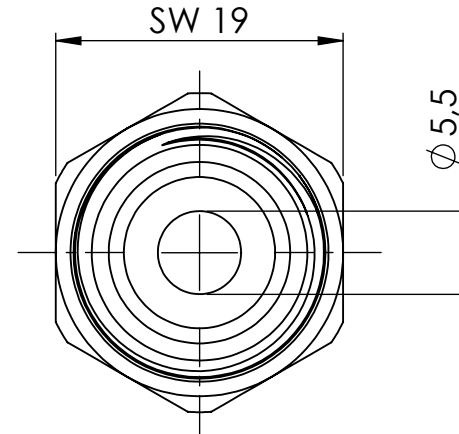

B

B

C

C

D

D

		Maßstab / Scale: 2:1	
		Material: CW 614N (CuZn39Pb3)	
		Benennung / Designation: <b>Doppelgewindenippel</b> double nipple	
		Artikelnummer / item number: <b>131755</b>	Status
		Typ-Nr.: MS2521838	Version
			Format A4
			Blatt / von sheet / of 2 / 2