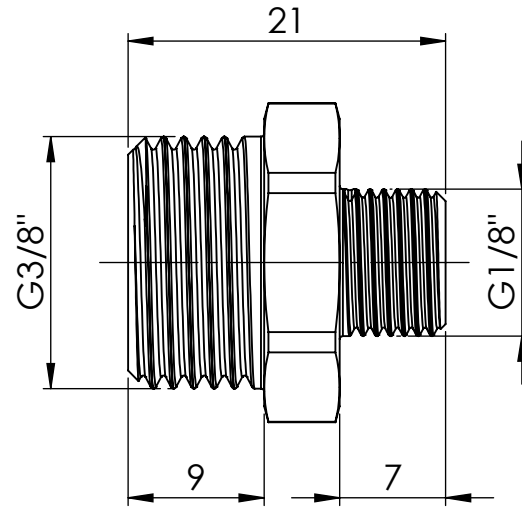

B

B

C

C

D

D

		Maßstab / Scale: 2:1	
		Material: CW 614N (CuZn39Pb3)	
		Benennung / Designation: <b>Doppelgewindenippel</b> double nipple	
		Artikelnummer / item number: <b>131755</b>	Status
		Typ-Nr.: MS2521838	Version
			Format A4
			Blatt / von sheet / of 2 / 2