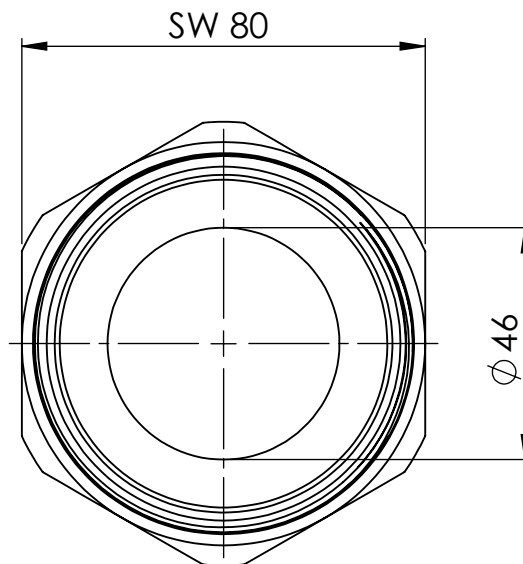

B

B

C

C

D

D

		Maßstab / Scale: 1:1.5	
		Material: CW 614N (CuZn39Pb3)	
		Benennung / Designation: Doppelgewindenippel double nipple	
		Artikelnummer / item number: 131785	Status
		Typ-Nr.: MS2522212	Version
		Format A4	
		Blatt / von sheet / of 2 / 2	
		Schützenstraße 27, 72574 Bad Urach Telefon: 07125 9497-0	