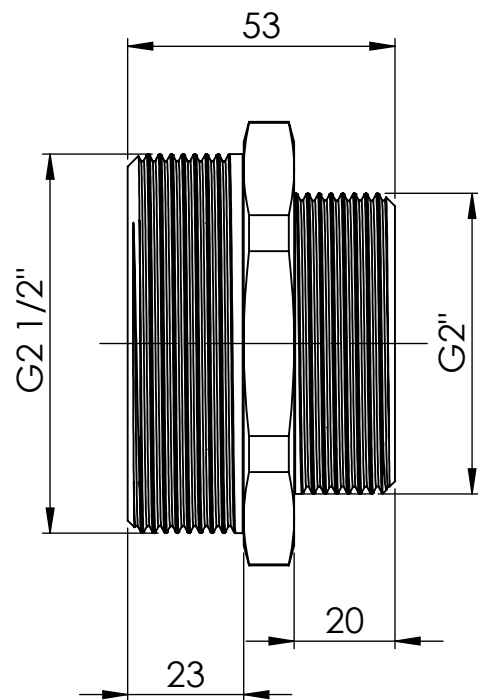

B

B

C

C

D

D

		Maßstab / Scale: 1:1.5	
		Material: CW 614N (CuZn39Pb3)	
		Benennung / Designation: Doppelgewindenippel double nipple	
		Artikelnummer / item number: 131785	Status
		Typ-Nr.: MS2522212	Version
		Format A4	
		Blatt / von sheet / of 2 / 2	
		Schützenstraße 27, 72574 Bad Urach Telefon: 07125 9497-0	