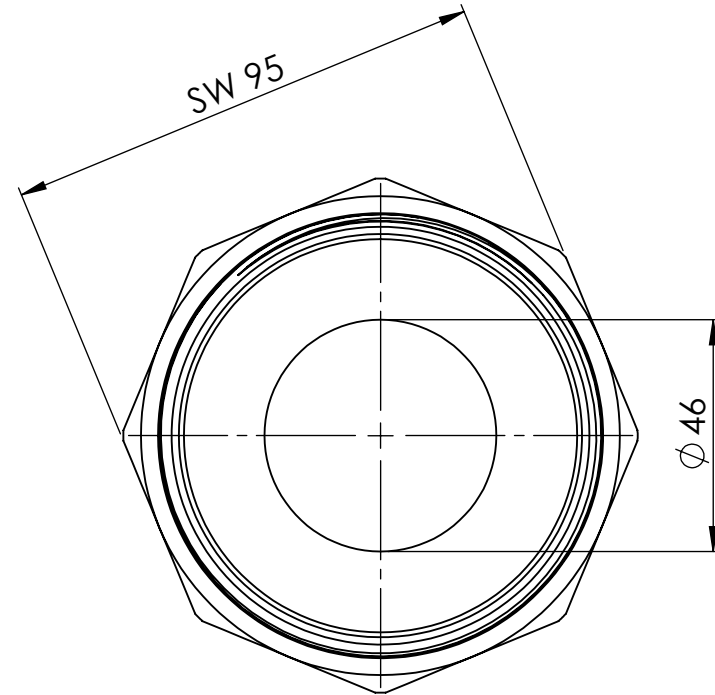

B

B

C

C

D

D

		Maßstab / Scale: 1:1.5	
		Material: CW 614N (CuZn39Pb3)	
		Benennung / Designation: Doppelgewindenippel double nipple	
		Artikelnummer / item number: 131786	Status
		Typ-Nr.: MS25223	Format A4
			Version
			Blatt / von sheet / of 2 / 2
		 Schützenstraße 27, 72574 Bad Urach Telefon: 07125 9497-0	