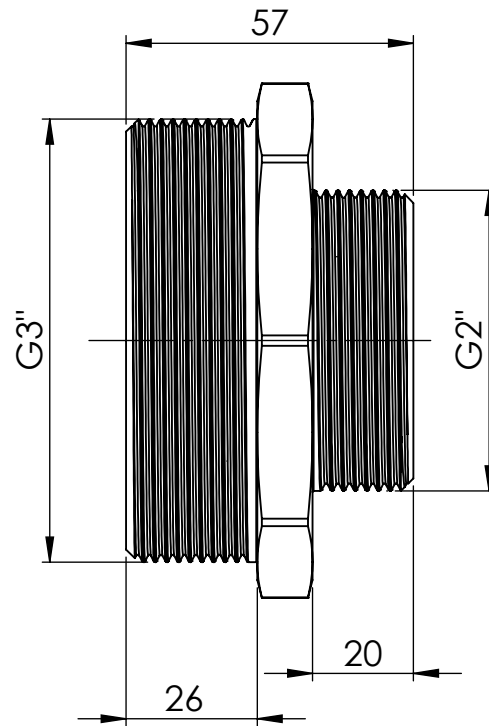

B

B

C

C

D

D

		Maßstab / Scale: 1:1.5	
		Material: CW 614N (CuZn39Pb3)	
		Benennung / Designation: Doppelgewindenippel double nipple	
		Artikelnummer / item number: 131786	Status
		Typ-Nr.: MS25223	Format A4
			Version
			Blatt / von sheet / of 2 / 2
		 Schützenstraße 27, 72574 Bad Urach Telefon: 07125 9497-0	

1

2

3

4

5

6