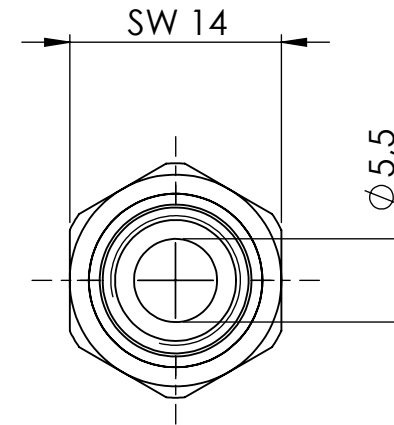

1

2

3

4

5

6

A

A

B

B

C

C

D

D

		Maßstab / Scale: 2:1	
		Material: CW 614N (CuZn39Pb3)	
		Benennung / Designation: <b>Einschraubschlauchtülle</b> male hose fitting	
		Artikelnummer / item number: <b>132482</b>	Status
		Typ-Nr.: MS2391810	Format A4
			Version
			Blatt / von sheet / of 2 / 2
		 Schützenstraße 27, 72574 Bad Urach Telefon: 07125 9497-0	