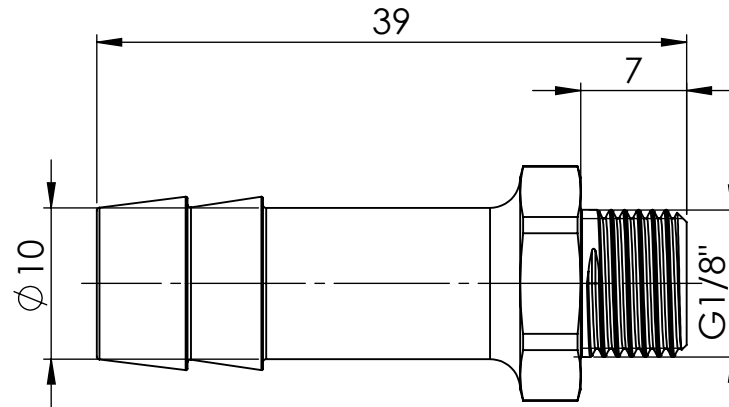

B

B

C

C

D

D

		Maßstab / Scale: 2:1	
		Material: CW 614N (CuZn39Pb3)	
		Benennung / Designation: <b>Einschraubschlauchtülle</b> male hose fitting	
		Artikelnummer / item number: <b>132482</b>	Status
		Typ-Nr.: MS2391810	Format A4
			Version
			Blatt / von sheet / of 2 / 2
		 Schützenstraße 27, 72574 Bad Urach Telefon: 07125 9497-0	