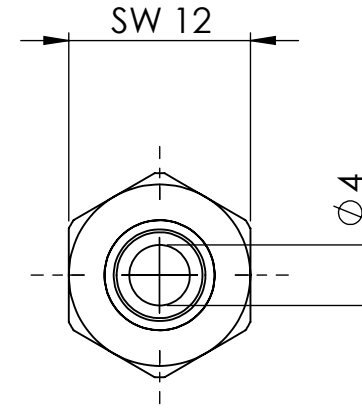

B

B

C

C

D

D

		Maßstab / Scale: 2:1	
		Material: CW 614N (CuZn39Pb3)	
		Benennung / Designation: Einschraubschlauchtülle male hose fitting	
		Artikelnummer / item number: 132501	Status
		Typ-Nr.: MS239M806	Version
			Format A4
			Blatt / von sheet / of 2 / 2