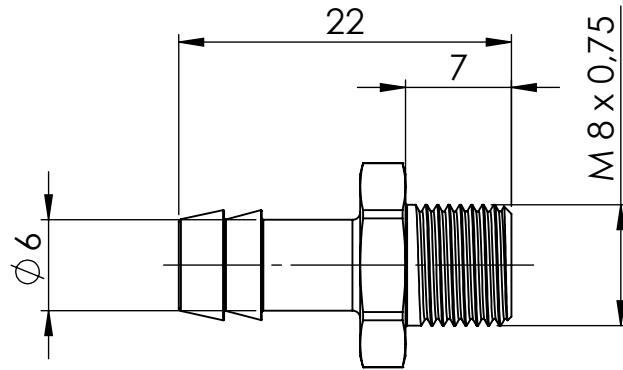

B

B

C

C

D

D

		Maßstab / Scale: 2:1	
		Material: CW 614N (CuZn39Pb3)	
		Benennung / Designation: Einschraubschlauchtülle male hose fitting	
		Artikelnummer / item number: 132501	Status
		Typ-Nr.: MS239M806	Version
			Format A4
			Blatt / von sheet / of 2 / 2