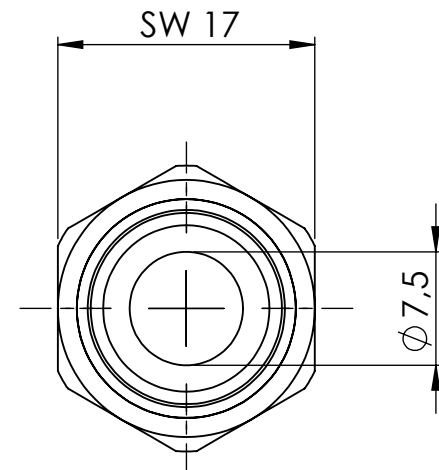

C

D

A

B

C

D

		Maßstab / Scale: 2:1	
		Material: CW 614N (CuZn39Pb3)	
		Benennung / Designation: Einschraubschlauchtülle male hose fitting	
		Artikelnummer / item number: 132504	Status
		Typ-Nr.: MS239M1413	Version
			Format A4
			Blatt / von sheet / of 2 / 2