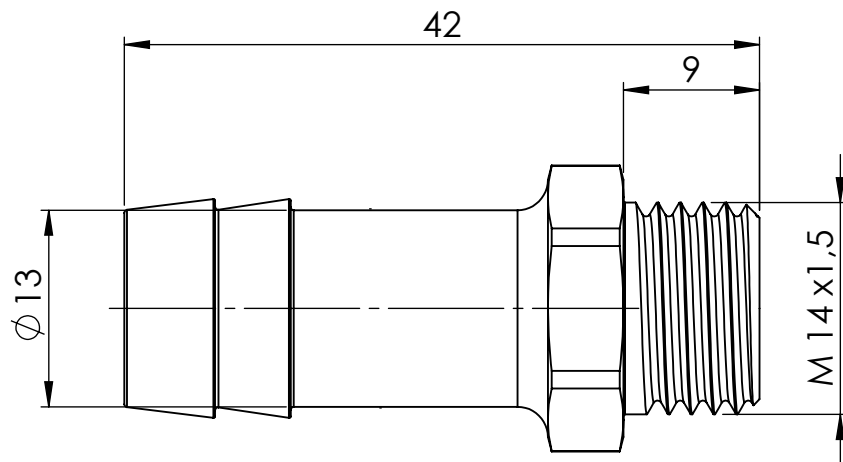

C

D

A

B

C

D

		Maßstab / Scale: 2:1	
		Material: CW 614N (CuZn39Pb3)	
		Benennung / Designation: Einschraubschlauchtülle male hose fitting	
		Artikelnummer / item number: 132504	Status
		Typ-Nr.: MS239M1413	Version
			Format A4
			Blatt / von sheet / of 2 / 2