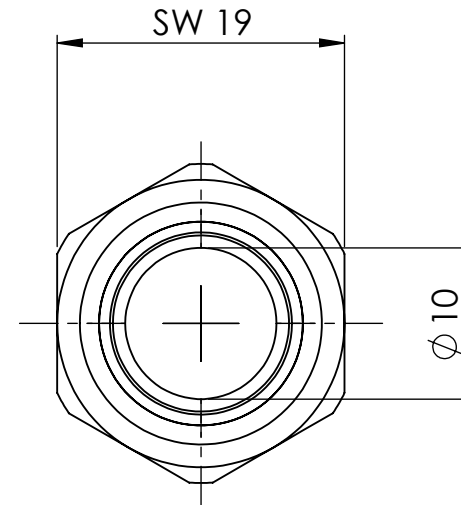

B

B

C

C

D

D

		Maßstab / Scale: 2:1	
		Material: CW 614N (CuZn39Pb3)	
		Benennung / Designation: Einschraubschlauchtülle male hose fitting	
		Artikelnummer / item number: 134201	Status
		Typ-Nr.: MSN239R3812	Format A4
			Version
			Blatt / von sheet / of 2 / 2