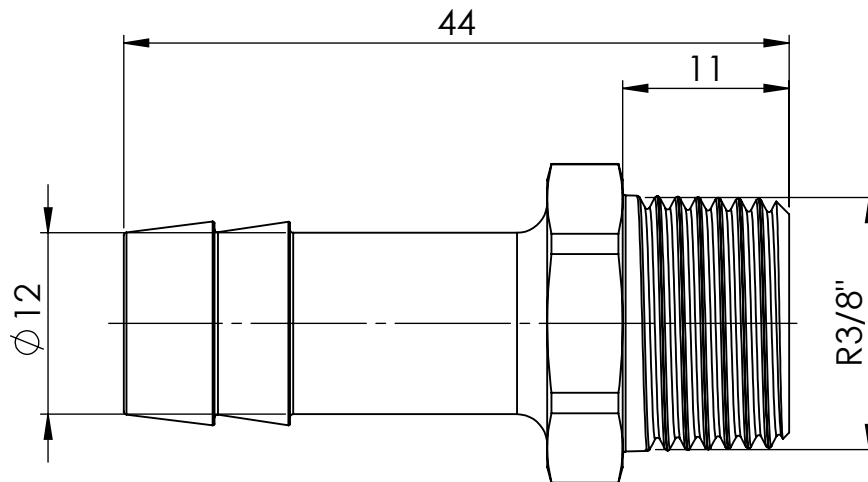

B

B

C

C

D

D

		Maßstab / Scale: 2:1	
		Material: CW 614N (CuZn39Pb3)	
		Benennung / Designation: Einschraubschlauchtülle male hose fitting	
		Artikelnummer / item number: 134201	Status
		Typ-Nr.: MSN239R3812	Format A4
			Version
			Blatt / von sheet / of 2 / 2