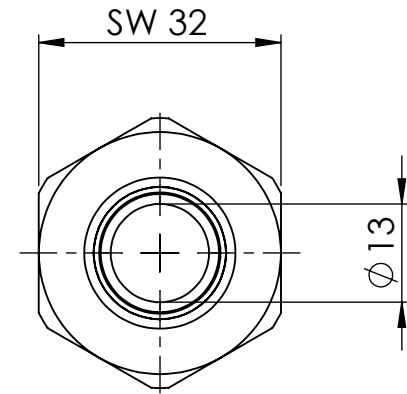

B

B

C

C

D

D

		Maßstab / Scale: 1:1	
		Material: CW 614N (CuZn39Pb3)	
		Benennung / Designation: Einschraubschlauchtülle male hose fitting	
		Artikelnummer / item number: 134213	Status
		Typ-Nr.: MSN239R3416	Format A4
			Version
			Blatt / von sheet / of 2 / 2
		 Schützenstraße 27, 72574 Bad Urach Telefon: 07125 9497-0	