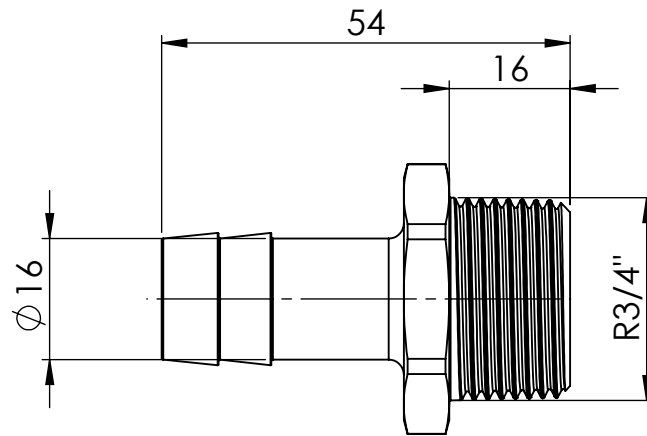

B

B

C

C

D

D

		Maßstab / Scale: 1:1	
		Material: CW 614N (CuZn39Pb3)	
		Benennung / Designation: Einschraubschlauchtülle male hose fitting	
		Artikelnummer / item number: 134213	Status
		Typ-Nr.: MSN239R3416	Format A4
			Version
			Blatt / von sheet / of 2 / 2
		 Schützenstraße 27, 72574 Bad Urach Telefon: 07125 9497-0	