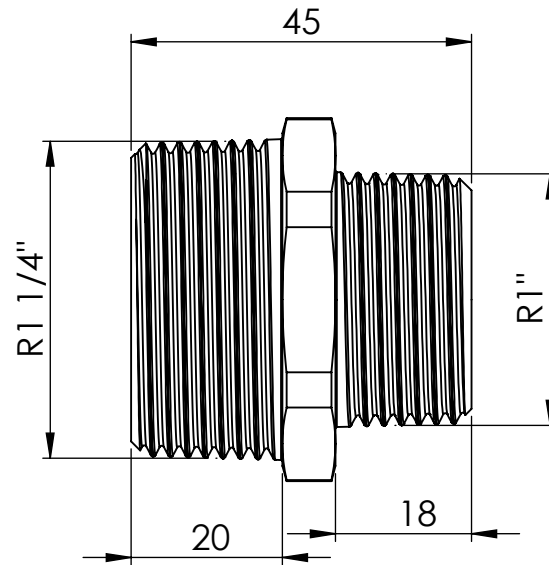

B

B

C

C

D

D

		Maßstab / Scale: 1:1	
		Material: CW 614N (CuZn39Pb3)	
		Benennung / Designation: Doppelgewindenippel double nipple	
		Artikelnummer / item number: 134798	Status
		Typ-Nr.: MSN252R1114	Format A4
			Version
			Blatt / von sheet / of 2 / 2