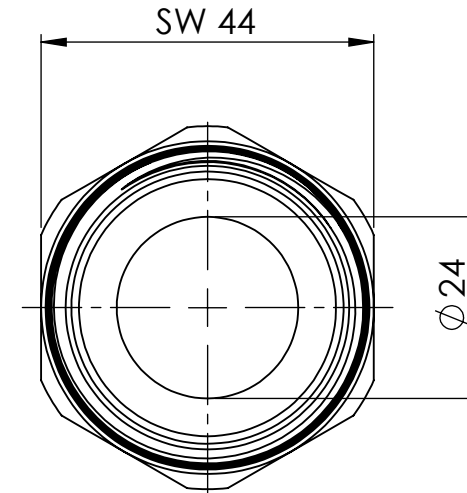

B

B

C

C

D

D

		Maßstab / Scale: 1:1	
		Material: CW 614N (CuZn39Pb3)	
		Benennung / Designation: Doppelgewindenippel double nipple	
		Artikelnummer / item number: 134798	Status
		Typ-Nr.: MSN252R1114	Format A4
			Version
			Blatt / von sheet / of 2 / 2