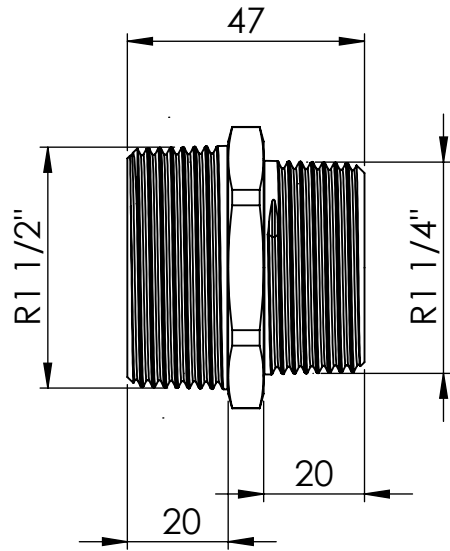

B

B

C

C

D

D

		Maßstab / Scale: 1:1.5	
		Material: CW 614N (CuZn39Pb3)	
		Benennung / Designation: Doppelgewindenippel double nipple	
		Artikelnummer / item number: 134804	Status
		Typ-Nr.: MSN252R114112	Version
			Format A4
			Blatt / von sheet / of 2 / 2