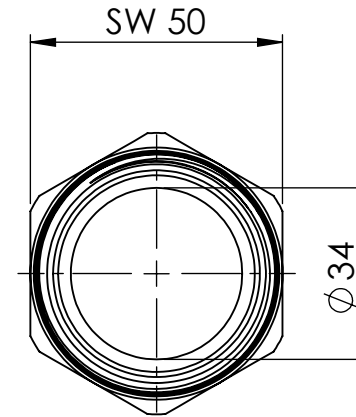

B

B

C

C

D

D

		Maßstab / Scale: 1:1.5	
		Material: CW 614N (CuZn39Pb3)	
		Benennung / Designation: Doppelgewindenippel double nipple	
		Artikelnummer / item number: 134804	Status
		Typ-Nr.: MSN252R114112	Version
			Format A4
			Blatt / von sheet / of 2 / 2