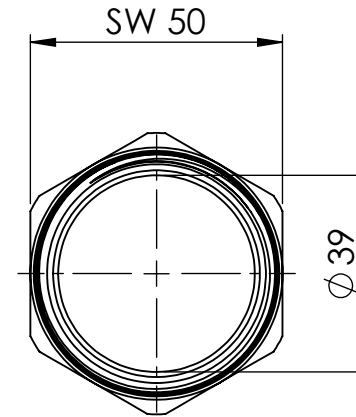

B

B

C

C

D

D

		Maßstab / Scale: 1:1.5	
		Material: CW 614N (CuZn39Pb3)	
		Benennung / Designation: Doppelgewindenippel double nipple	
		Artikelnummer / item number: 134807	Status
		Typ-Nr.: MSN252R112112	Version
			Format A4
			Blatt / von sheet / of 2 / 2
		 Schützenstraße 27, 72574 Bad Urach Telefon: 07125 9497-0	