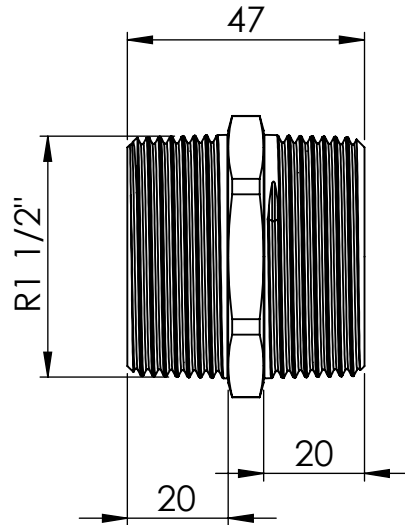

B

B

C

C

D

D

		Maßstab / Scale: 1:1.5	
		Material: CW 614N (CuZn39Pb3)	
		Benennung / Designation: Doppelgewindenippel double nipple	
		Artikelnummer / item number: 134807	Status
		Typ-Nr.: MSN252R112112	Version
			Format A4
			Blatt / von sheet / of 2 / 2
		 Schützenstraße 27, 72574 Bad Urach Telefon: 07125 9497-0	