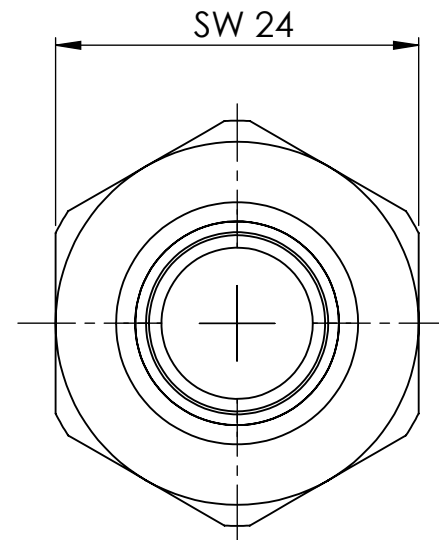

B

B

C

C

D

D

		Maßstab / Scale: 2:1	
		Material: CW 614N (CuZn39Pb3)	
		Benennung / Designation: <b>Aufschraubschlauchtülle</b> screw-on hose connector	
		Artikelnummer / item number: <b>134840</b>	Status
		Typ-Nr.: MS239A1212	Format A4
			Version
			Blatt / von sheet / of 2 / 2