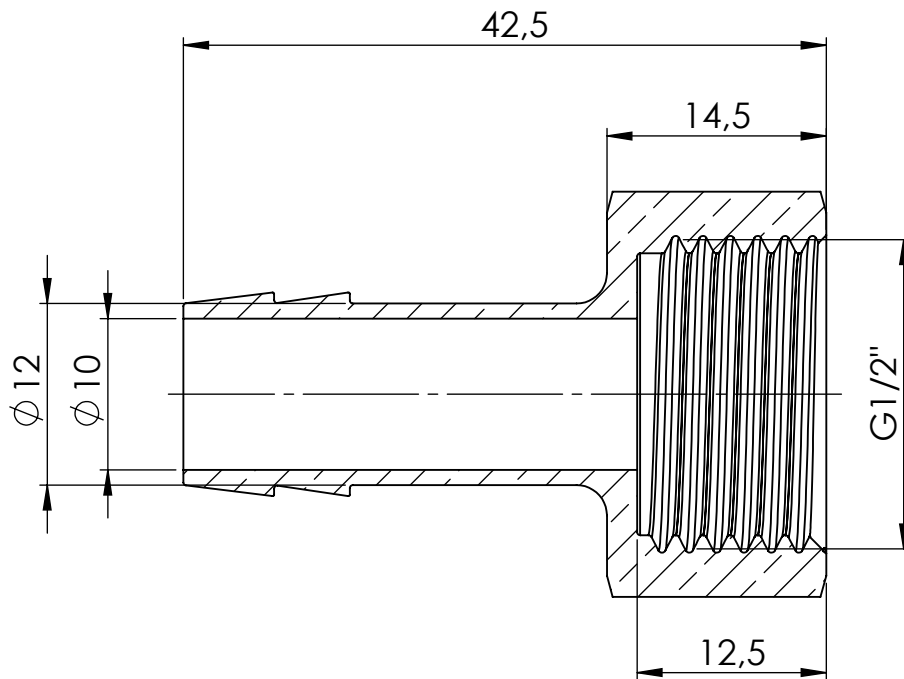

B

B

C

C

D

D

		Maßstab / Scale: 2:1	
		Material: CW 614N (CuZn39Pb3)	
		Benennung / Designation: <b>Aufschraubschlauchtülle</b> screw-on hose connector	
		Artikelnummer / item number: <b>134840</b>	Status
		Typ-Nr.: MS239A1212	Format A4
			Version
			Blatt / von sheet / of 2 / 2