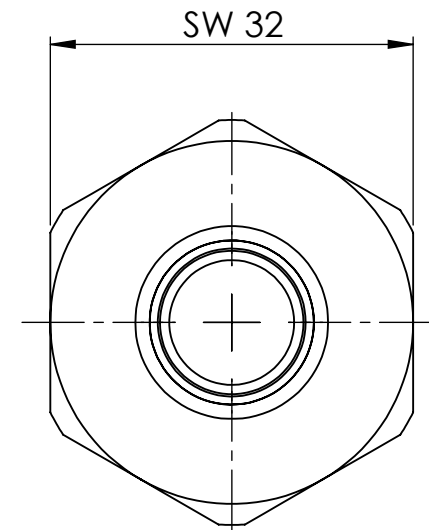

B

B

C

C

D

D

		Maßstab / Scale: 1.5:1	
		Material: CW 614N (CuZn39Pb3)	
		Benennung / Designation: <b>Aufschraubschlauchtülle</b> screw-on hose connector	
		Artikelnummer / item number: <b>134906</b>	Status
		Typ-Nr.: MSN239A3413	Version
			Format A4
			Blatt / von sheet / of 2 / 2