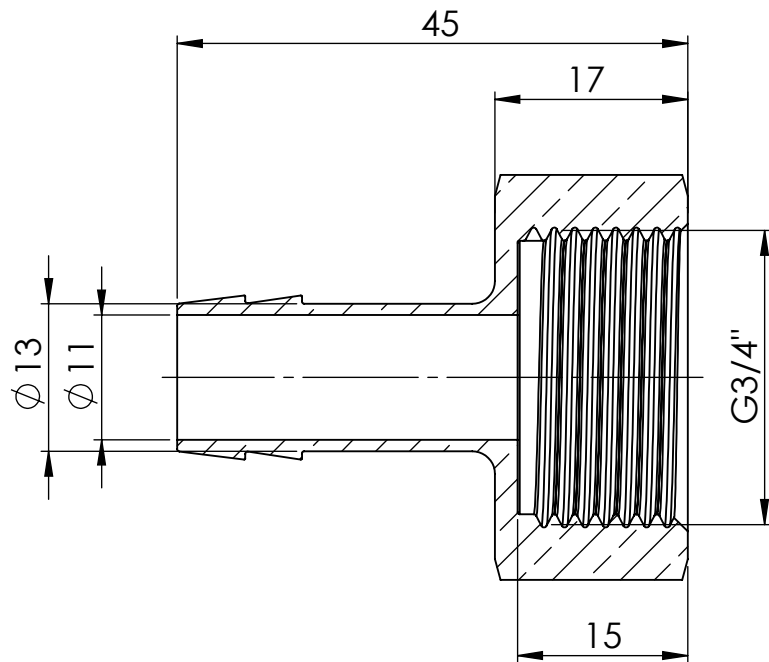

B

B

C

C

D

D

		Maßstab / Scale: 1.5:1	
		Material: CW 614N (CuZn39Pb3)	
		Benennung / Designation: <b>Aufschraubschlauchtülle</b> screw-on hose connector	
		Artikelnummer / item number: <b>134906</b>	Status
		Typ-Nr.: MSN239A3413	Version
			Format A4
			Blatt / von sheet / of 2 / 2