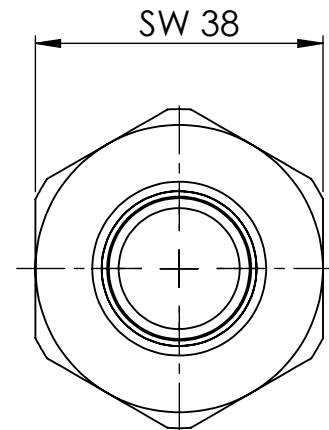

B

B

C

C

D

D

		Maßstab / Scale: 1:1	
		Material: CW 614N (CuZn39Pb3)	
		Benennung / Designation: Aufschraubschlauchtülle screw-on hose connector	
		Artikelnummer / item number: 134910	Status
		Typ-Nr.: MSN239A119	Format A4
			Version
			Blatt / von sheet / of 2 / 2