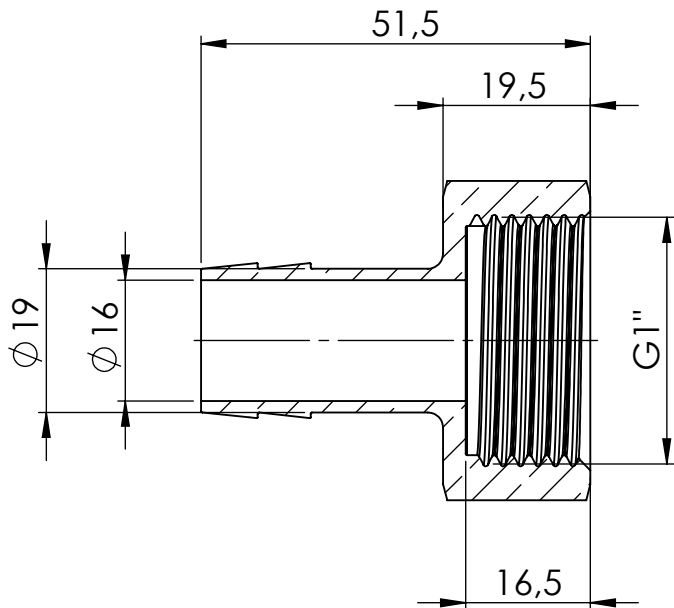

B

B

C

C

D

D

		Maßstab / Scale: 1:1	
		Material: CW 614N (CuZn39Pb3)	
		Benennung / Designation: Aufschraubschlauchtülle screw-on hose connector	
		Artikelnummer / item number: 134910	Status
		Typ-Nr.: MSN239A119	Format A4
			Version
			Blatt / von sheet / of 2 / 2