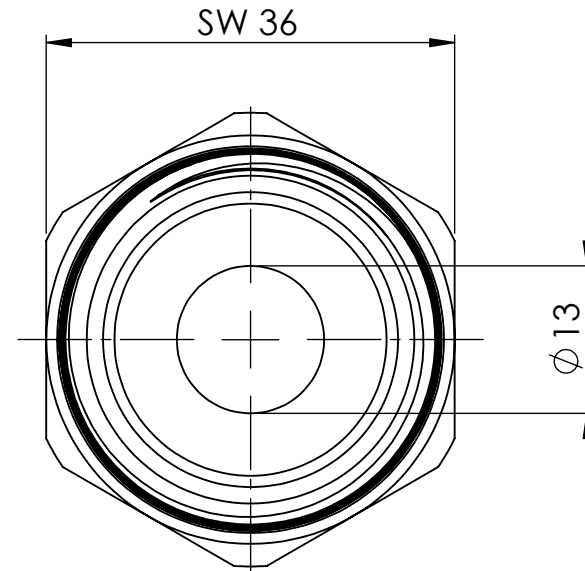

C

D

A

B

C

D

		Maßstab / Scale: 1.5:1	
		Material: CW 614N (CuZn39Pb3)	
		Benennung / Designation: Doppelgewindenippel double nipple	
		Artikelnummer / item number: 135004	Status
		Typ-Nr.: MS252R121	Format A4
			Version
			Blatt / von sheet / of 2 / 2