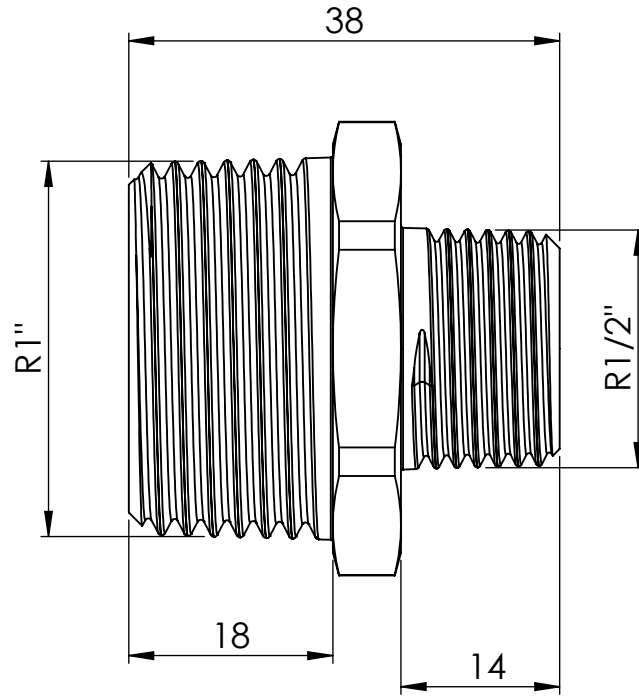

C

D

A

B

C

D

		Maßstab / Scale: 1.5:1	
		Material: CW 614N (CuZn39Pb3)	
		Benennung / Designation: Doppelgewindenippel double nipple	
		Artikelnummer / item number: 135004	Status
		Typ-Nr.: MS252R121	Format A4
			Version
			Blatt / von sheet / of 2 / 2