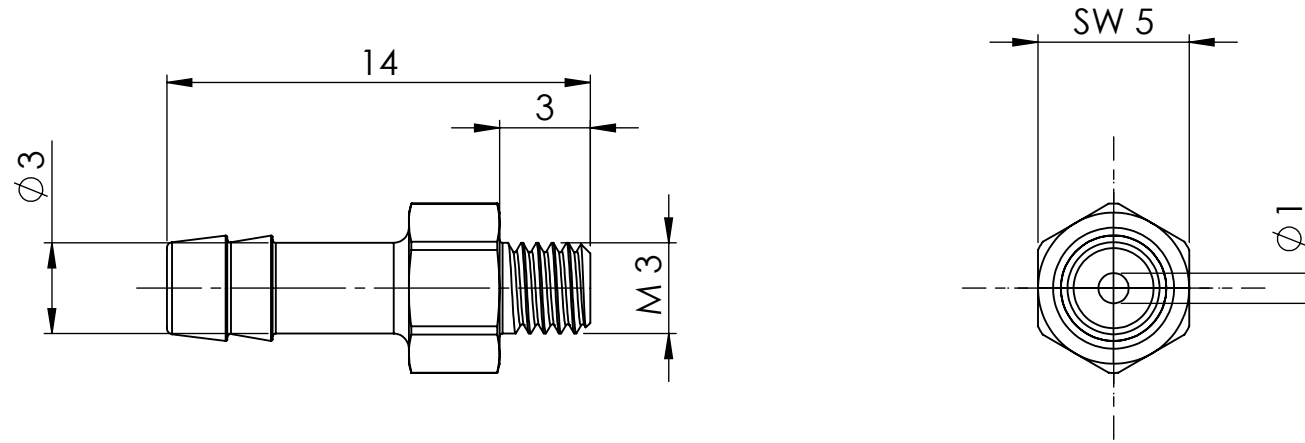

B

B

C

C

D

D

		Maßstab / Scale: 4:1	
		Material: CW 614N (CuZn39Pb3)	
		Benennung / Designation: Einschraubschlauchtülle male hose fitting	
		Artikelnummer / item number: 135339	Status
		Typ-Nr.: MSN239M303	Format A4
			Version
			Blatt / von sheet / of 2 / 2
		 Schützenstraße 27, 72574 Bad Urach Telefon: 07125 9497-0	