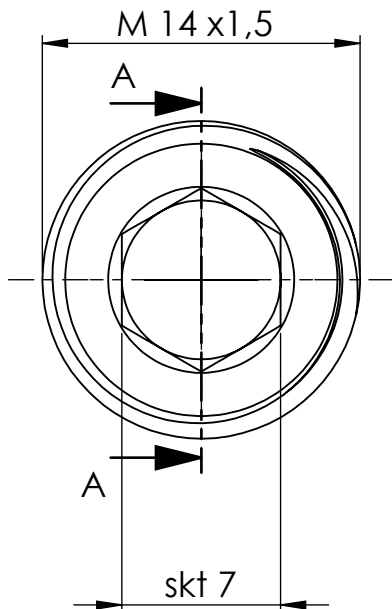

C

D

A

B

C

D

SCHNITT A-A

		Maßstab / Scale: 3:1	
		Material: CW 614N (CuZn39Pb3)	
		Benennung / Designation: Verschlusschraube I-Skt. o.B. locking screw, hexagonal socket, without flange	
		Artikelnummer / item number: 135989	Status
		Typ-Nr.: MS2900BM14	Format A4
			Version
			Blatt / von sheet / of 2 / 2