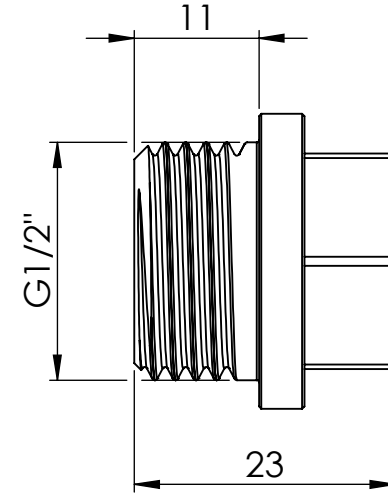

B

B

C

C

D

D

		Maßstab / Scale: 1.5:1	
		Material: CW 614N (CuZn39Pb3)	
		Benennung / Designation: Verschl.Schr. A-Skt. und Bund Locking screw, exterior hexagonal and flange	
		Artikelnummer / item number: 136098	Status
		Typ-Nr.: MS290KMB12	Format A4
			Version
			Blatt / von sheet / of 2 / 2