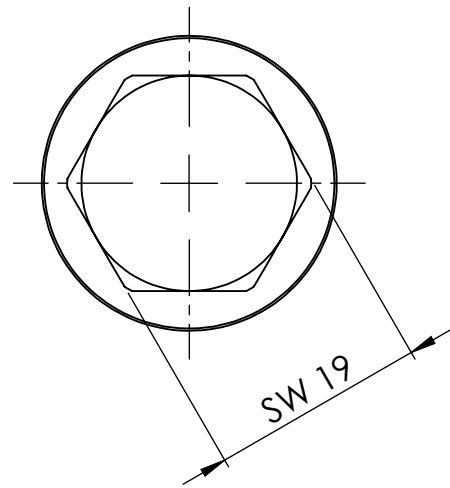

B

B

C

C

D

D

		Maßstab / Scale: 1.5:1	
		Material: CW 614N (CuZn39Pb3)	
		Benennung / Designation: Verschl.Schr. A-Skt. und Bund Locking screw, exterior hexagonal and flange	
		Artikelnummer / item number: 136098	Status
		Typ-Nr.: MS290KMB12	Format A4
			Version
			Blatt / von sheet / of 2 / 2