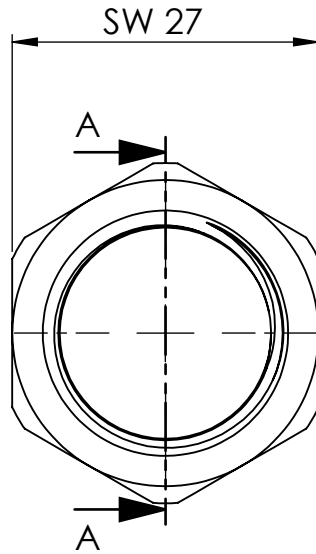

B

B

C

C

D

D

Ansicht / view A-A

		Maßstab / Scale: 1.5:1	
		Material: CW 614N (CuZn39Pb3)	
		Benennung / Designation: <b>Muffe mit Aussensechskant</b> Bushing with exterior	
		Artikelnummer / item number: <b>136127</b>	Status
		Typ-Nr.: MS252MU12	Format A4
			Version
			Blatt / von sheet / of 2 / 2