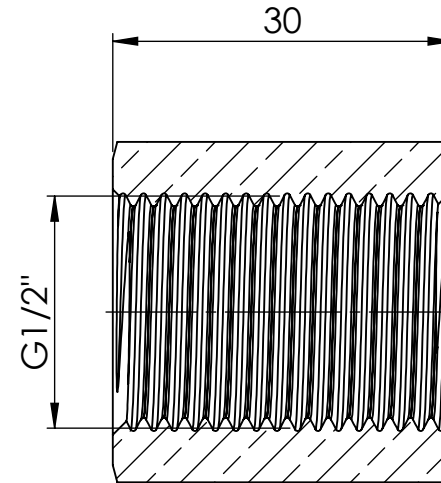

B

B

C

C

D

D

Ansicht / view A-A

		Maßstab / Scale: 1.5:1	
		Material: CW 614N (CuZn39Pb3)	
		Benennung / Designation: <b>Muffe mit Aussensechskant</b> Bushing with exterior	
		Artikelnummer / item number: <b>136127</b>	Status
		Typ-Nr.: MS252MU12	Format A4
			Version
			Blatt / von sheet / of 2 / 2