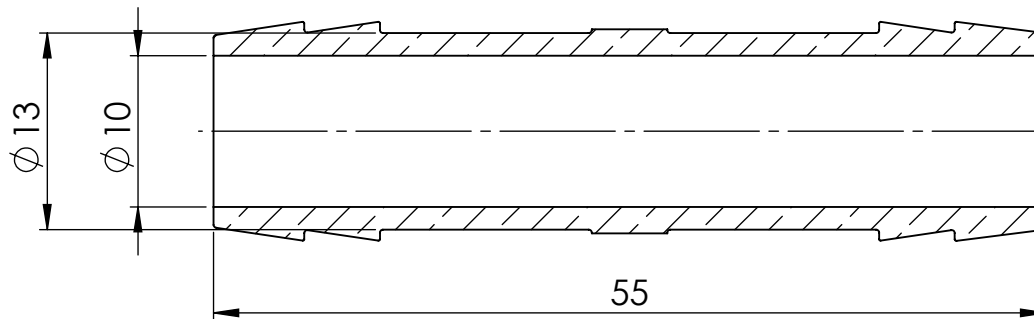

B

B

C

C

D

D

SCHNITT A-A

			Maßstab / Scale: 2:1	Gewicht / Weight:	
			Material: CW 614N (CuZn39Pb3)		
			Benennung / Designation:		
			Doppelschlauchtülle Double hose connetor		
			Artikelnummer / item number:	Status	Format
			136269		Version
			Typ-Nr.: MS1701313	1	2 / 2