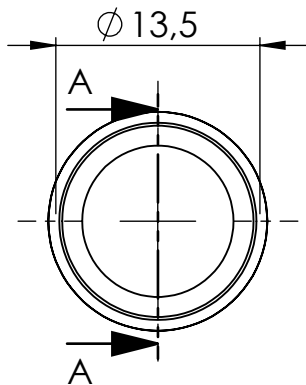

B

B

C

C

D

D

SCHNITT A-A

			Maßstab / Scale: 2:1	Gewicht / Weight:	
			Material: CW 614N (CuZn39Pb3)		
			Benennung / Designation:		
			Doppelschlauchtülle Double hose connetor		
			Artikelnummer / item number:	Status	Format
			136269		Version
			Typ-Nr.: MS1701313	1	2 / 2