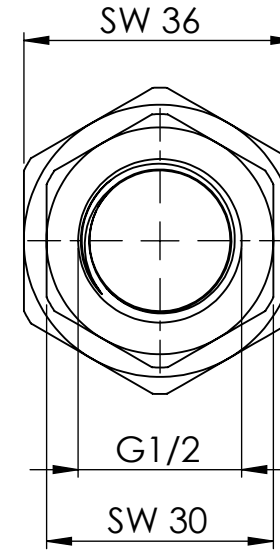

B

B

C

C

D

D

		Maßstab / Scale: 1:1	
		Material: CW 614N (CuZn39Pb3)	
		Benennung / Designation: Schott nipple Bulkhead nipple	
		Artikelnummer / item number: 136279	Status
		Typ-Nr.: MS232M2812	Version
			Format A4
			Blatt / von sheet / of 2 / 2
		1	