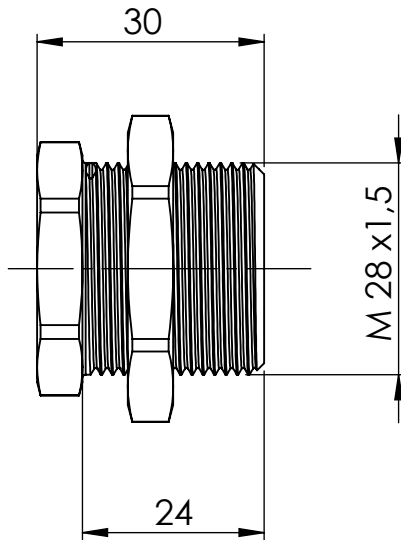

B

B

C

C

D

D

		Maßstab / Scale: 1:1	
		Material: CW 614N (CuZn39Pb3)	
		Benennung / Designation: Schott nipple Bulkhead nipple	
		Artikelnummer / item number: 136279	Status
		Typ-Nr.: MS232M2812	Version
			Format A4
			Blatt / von sheet / of 2 / 2
		1	

1

2

3

4

5

6