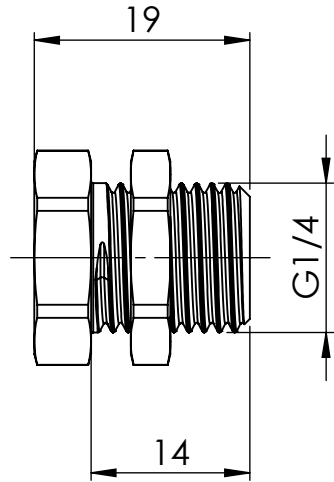

B

B

C

C

D

D

		Maßstab / Scale: 1.5:1	
		Material: CW 614N (CuZn39Pb3)	
		Benennung / Designation: Schottnippel Bulkhead nipple	
		Artikelnummer / item number: 136285	Status
		Typ-Nr.: MS2321418	Version
		Format A4	
		Blatt / von sheet / of 2 / 2	
		Schützenstraße 27, 72574 Bad Urach Telefon: 07125 9497-0	

1

2

3

4

5

6