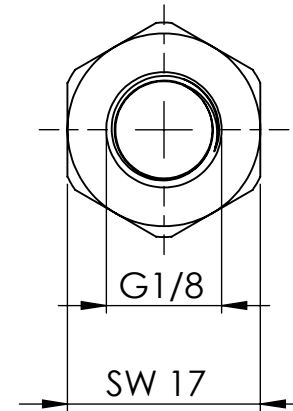

B

B

C

C

D

D

		Maßstab / Scale: 1.5:1	
		Material: CW 614N (CuZn39Pb3)	
		Benennung / Designation: Schottnippel Bulkhead nipple	
		Artikelnummer / item number: 136285	Status
		Typ-Nr.: MS2321418	Version
		Format A4	
		Blatt / von sheet / of 2 / 2	
		Schützenstraße 27, 72574 Bad Urach Telefon: 07125 9497-0	