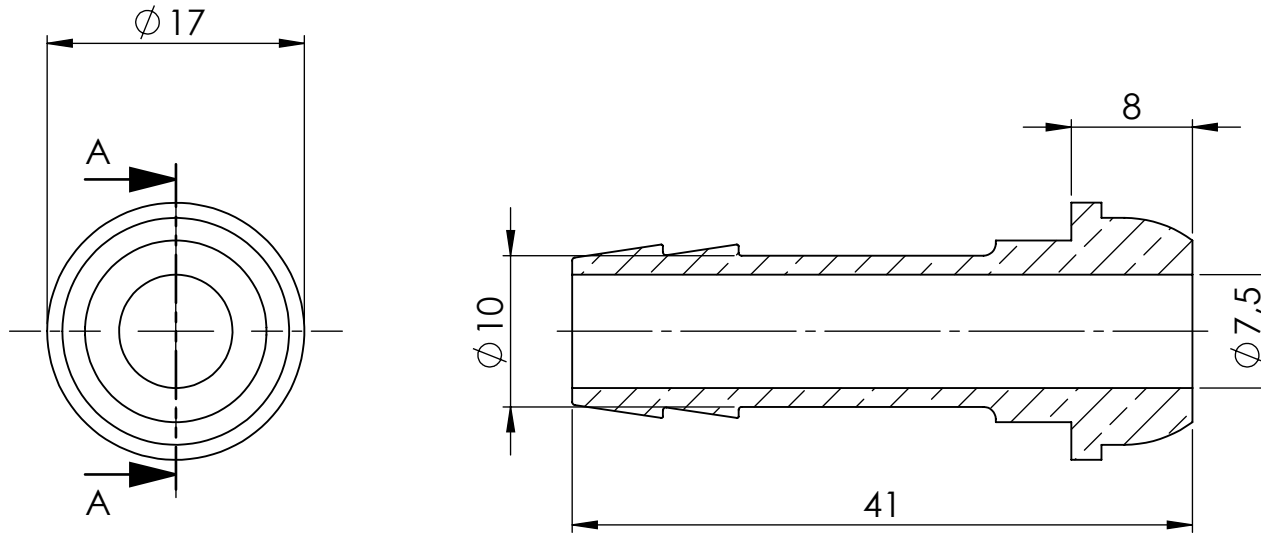

Mutter:  
137529

Ansicht / view A-A

		Maßstab / Scale: 2:1	
		Material: CW 614N (CuZn39Pb3)	
		Benennung / Designation: <b>Schlauchtülle m. Kugelnippel</b> Hose sleeve with ball nipple	
		Artikelnummer / item number: <b>136302</b>	Status
		Typ-Nr.: MS2361210	Version
			Blatt / von sheet / of 2 / 2
		 Schützenstraße 27, 72574 Bad Urach Telefon: 07125 9497-0	