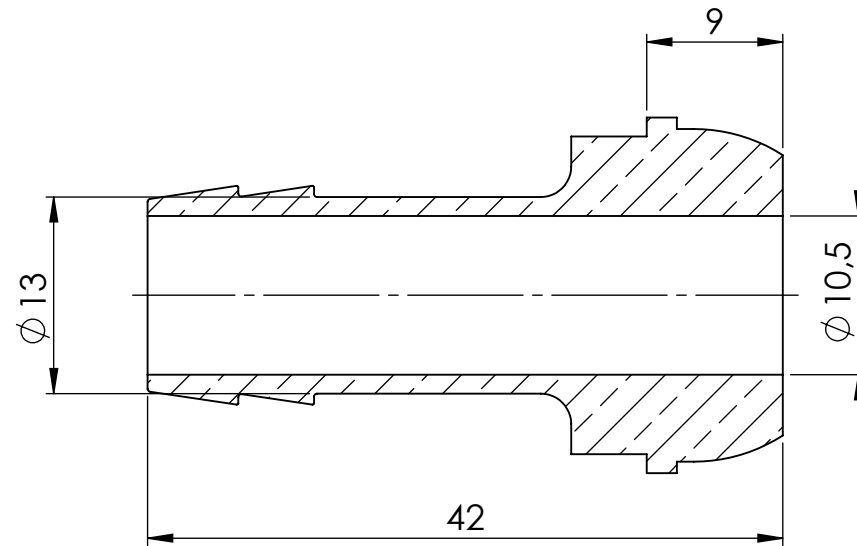

Mutter:  
136308

Ansicht / view A-A

|  |  |   |                                 |
|--|--|---|---------------------------------|
|  |  | Maßstab / Scale: 2:1  |                                 |
|  |  | Material: CW 614N (CuZn39Pb3)   |                                 |
|  |  | Benennung / Designation:<br><b>Schlauchtülle m. Kugelnippel</b><br>Hose sleeve with ball nipple |                                 |
|  |  | Artikelnummer / item number:<br><b>136304</b>   | Status                          |
|  |  | Typ-Nr.: MS2363413  | Format<br>A4                    |
|  |  |   | Version<br>2                    |
|  |  |   | Blatt / von sheet / of<br>2 / 2 |