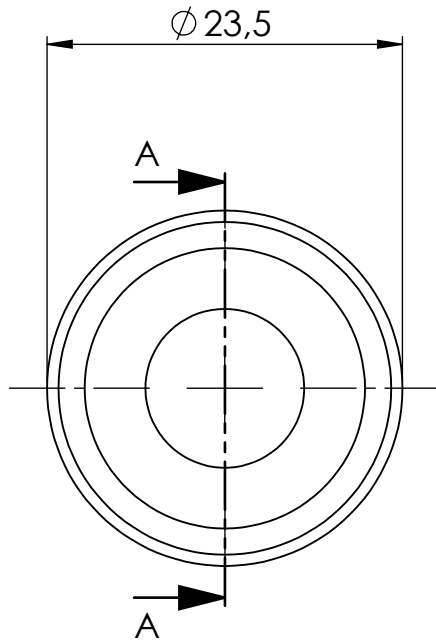

Mutter:  
136308

Ansicht / view A-A

|  |  |   |                                 |
|--|--|---|---------------------------------|
|  |  | Maßstab / Scale: 2:1  |                                 |
|  |  | Material: CW 614N (CuZn39Pb3)   |                                 |
|  |  | Benennung / Designation:<br><b>Schlauchtülle m. Kugelnippel</b><br>Hose sleeve with ball nipple |                                 |
|  |  | Artikelnummer / item number:<br><b>136304</b>   | Status                          |
|  |  | Typ-Nr.: MS2363413  | Format<br>A4                    |
|  |  |   | Version<br>2                    |
|  |  |   | Blatt / von sheet / of<br>2 / 2 |