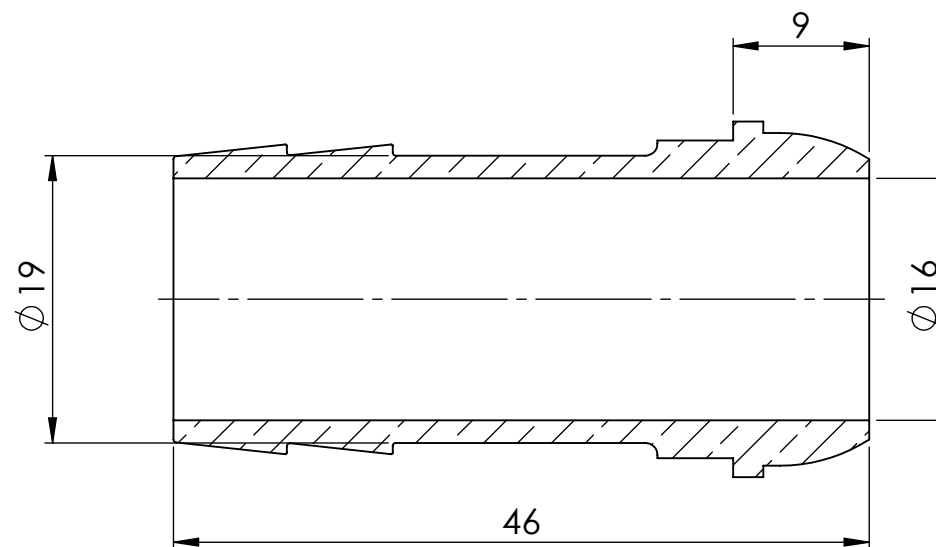

Mutter:
136308

Ansicht / view A-A

		Maßstab / Scale: 2:1	
		Material: CW 614N (CuZn39Pb3)	
		Benennung / Designation: Schlauchtülle mit Kugelnippel Hose sleeve with ball nipple	
		Artikelnummer / item number: 136305	Status
		Typ-Nr.: MS2363419	Format A4
			Version 2
			Blatt / von sheet / of 2 / 2
		 Schützenstraße 27, 72574 Bad Urach Telefon: 07125 9497-0	