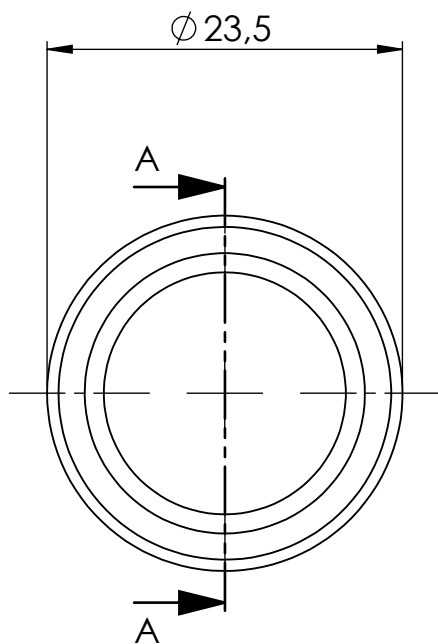

Mutter:
136308

Ansicht / view A-A

		Maßstab / Scale: 2:1	
		Material: CW 614N (CuZn39Pb3)	
		Benennung / Designation: Schlauchtülle mit Kugelnippel Hose sleeve with ball nipple	
		Artikelnummer / item number: 136305	Status
		Typ-Nr.: MS2363419	Format A4
			Version 2
			Blatt / von sheet / of 2 / 2
		 Schützenstraße 27, 72574 Bad Urach Telefon: 07125 9497-0	