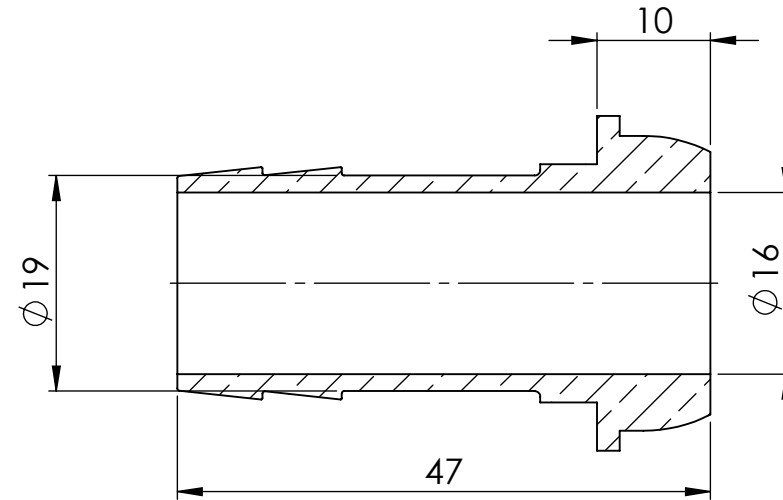

Mutter:
136310

Ansicht / view A-A

		Maßstab / Scale: 1.5:1	
		Material: CW 614N (CuZn39Pb3)	
		Benennung / Designation: Schlauchtülle m. Kugelnippel Hose sleeve with ball nipple	
		Artikelnummer / item number: 136306	Status
		Typ-Nr.: MS236119	Format A4
			Version 2
			Blatt / von sheet / of 2 / 2
		 Schützenstraße 27, 72574 Bad Urach Telefon: 07125 9497-0	