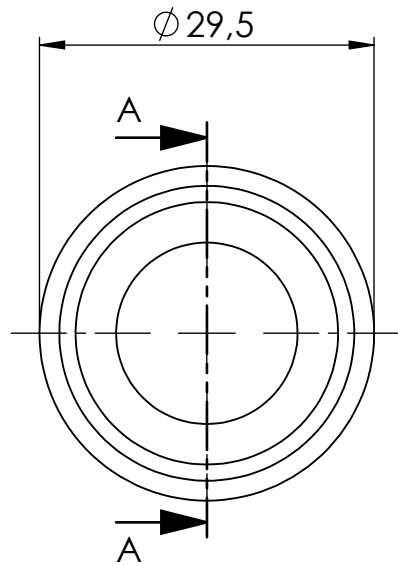

Mutter:
136310

Ansicht / view A-A

		Maßstab / Scale: 1.5:1	
		Material: CW 614N (CuZn39Pb3)	
		Benennung / Designation: Schlauchtülle m. Kugelnippel Hose sleeve with ball nipple	
		Artikelnummer / item number: 136306	Status
		Typ-Nr.: MS236119	Format A4
			Version 2
			Blatt / von sheet / of 2 / 2
		 Schützenstraße 27, 72574 Bad Urach Telefon: 07125 9497-0	