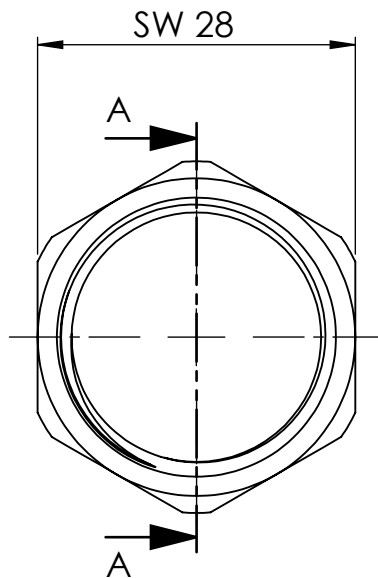

B

B

C

C

D

D

Ansicht / view A-A

		Maßstab / Scale: 1.5:1	
		Material: CW 614N (CuZn39Pb3)	
		Benennung / Designation:	
		Sechskantgegenmutter	
		Hexagonal counter nut	
		Artikelnummer / item number:	Status
		136312	Format
		Typ-Nr.: MS238M24	Version
			Blatt / von sheet / of
			2 / 2