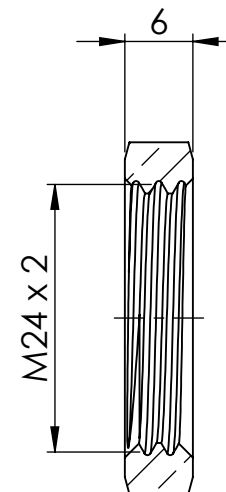

B

B

C

C

D

D

Ansicht / view A-A

		Maßstab / Scale: 1.5:1	
		Material: CW 614N (CuZn39Pb3)	
		Benennung / Designation:	
		Sechskantgegenmutter	
		Hexagonal counter nut	
		Artikelnummer / item number:	Status
		136312	Format
		Typ-Nr.: MS238M24	Version
			Blatt / von sheet / of
			2 / 2