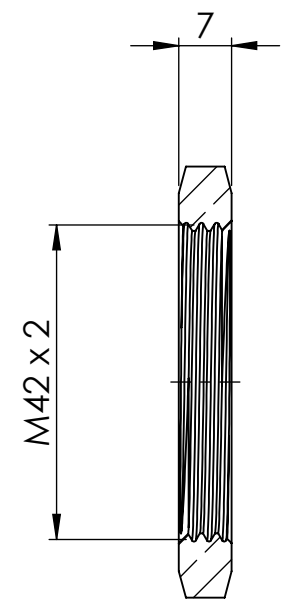

B

B

C

C

D

D

Ansicht / view A-A

		Maßstab / Scale: 1:1	
		Material: CW 614N (CuZn39Pb3)	
		Benennung / Designation: <b>Sechskantgegenmutter</b> Hexagonal counter nut	
		Artikelnummer / item number: <b>136313</b>	Status
		Typ-Nr.: MS238M42	Version
			Format A4
			Blatt / von sheet / of 2 / 2