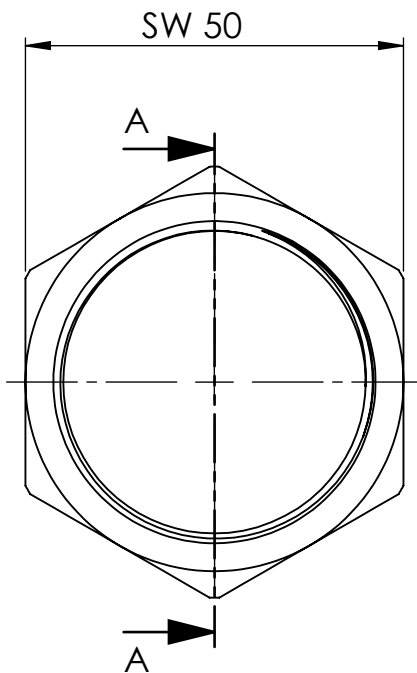

B

B

C

C

D

D

Ansicht / view A-A

		Maßstab / Scale: 1:1	
		Material: CW 614N (CuZn39Pb3)	
		Benennung / Designation: <b>Sechskantgegenmutter</b> Hexagonal counter nut	
		Artikelnummer / item number: <b>136313</b>	Status
		Typ-Nr.: MS238M42	Version
			Format A4
			Blatt / von sheet / of 2 / 2