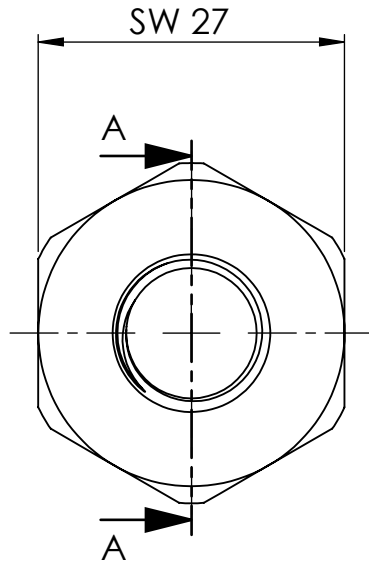

Ansicht / view A-A

B

B

C

C

D

D

		Maßstab / Scale: 1.5:1	
		Material: CW 614N (CuZn39Pb3)	
		Benennung / Designation: Muffe m. Aussensechskant red. Bushing w. exterior hexagonal reducing	
		Artikelnummer / item number: 136573	Status
		Typ-Nr.: MSN252MU12M14	Format A4
			Version
			Blatt / von sheet / of 2 / 2