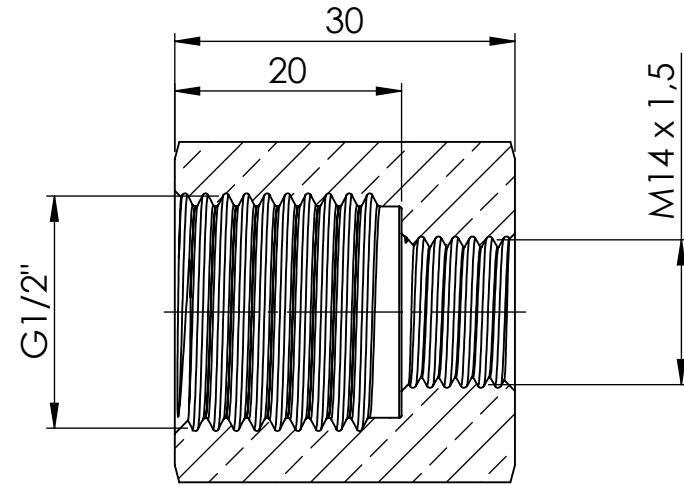

Ansicht / view A-A

B

B

C

C

D

D

		Maßstab / Scale: 1.5:1	
		Material: CW 614N (CuZn39Pb3)	
		Benennung / Designation: Muffe m. Aussensechskant red. Bushing w. exterior hexagonal reducing	
		Artikelnummer / item number: 136573	Status
		Typ-Nr.: MSN252MU12M14	Format A4
			Version
			Blatt / von sheet / of 2 / 2