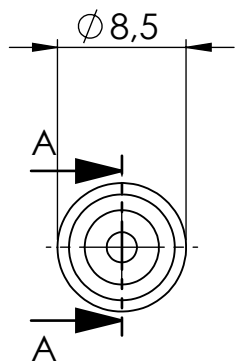

Mutter:
138488

Ânsicht / view A-A

		Maßstab / Scale: 2:1	
		Material: CW 614N (CuZn39Pb3)	
		Benennung / Designation: Schlauchtülle m. Kugelnippel Hose sleeve with ball nipple	
		Artikelnummer / item number: 136654	Status
		Typ-Nr.: MSN2361804	Format A4
			Version Blatt / von sheet / of 2 / 2