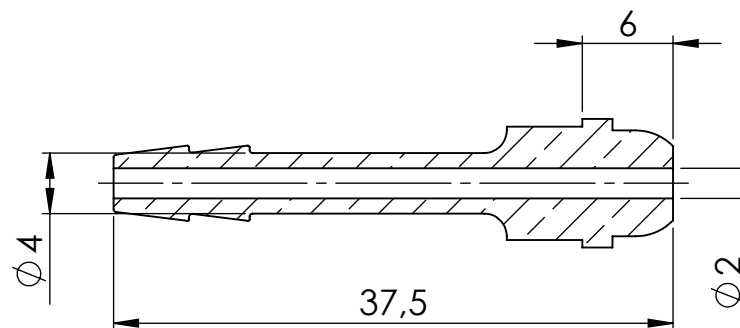

Mutter:
138488

Ânsicht / view A-A

		Maßstab / Scale: 2:1	
		Material: CW 614N (CuZn39Pb3)	
		Benennung / Designation: Schlauchtülle m. Kugelnippel Hose sleeve with ball nipple	
		Artikelnummer / item number: 136654	Status
		Typ-Nr.: MSN2361804	Format A4
			Version Blatt / von sheet / of 2 / 2