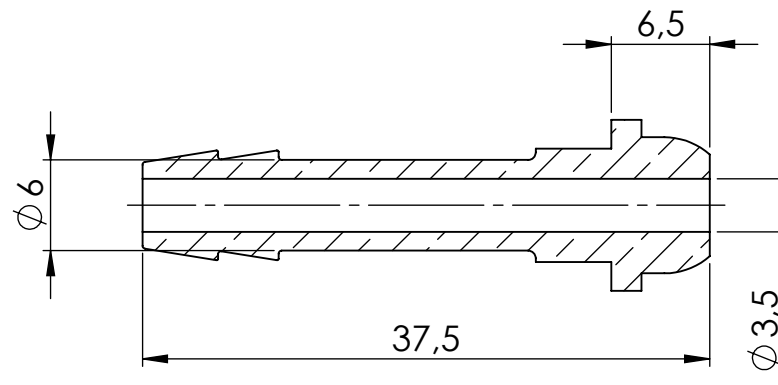

Mutter:  
138489

Ansicht / view A-A

		Maßstab / Scale: 2:1	
		Material: CW 614N (CuZn39Pb3)	
		Benennung / Designation: <b>Schlauchtülle m. Kugelnippel</b> Hose sleeve with ball nipple	
		Artikelnummer / item number: <b>136657</b>	Status
		Typ-Nr.: MSN2361406	Format A4
			Version
			Blatt / von sheet / of 2 / 2