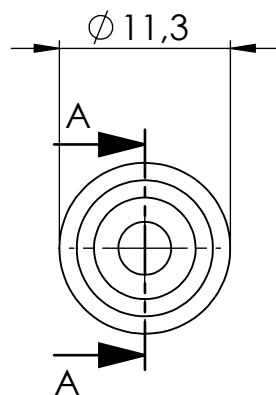

Mutter:  
138489

Ansicht / view A-A

		Maßstab / Scale: 2:1	
		Material: CW 614N (CuZn39Pb3)	
		Benennung / Designation: <b>Schlauchtülle m. Kugelnippel</b> Hose sleeve with ball nipple	
		Artikelnummer / item number: <b>136657</b>	Status
		Typ-Nr.: MSN2361406	Format A4
			Version
			Blatt / von sheet / of 2 / 2