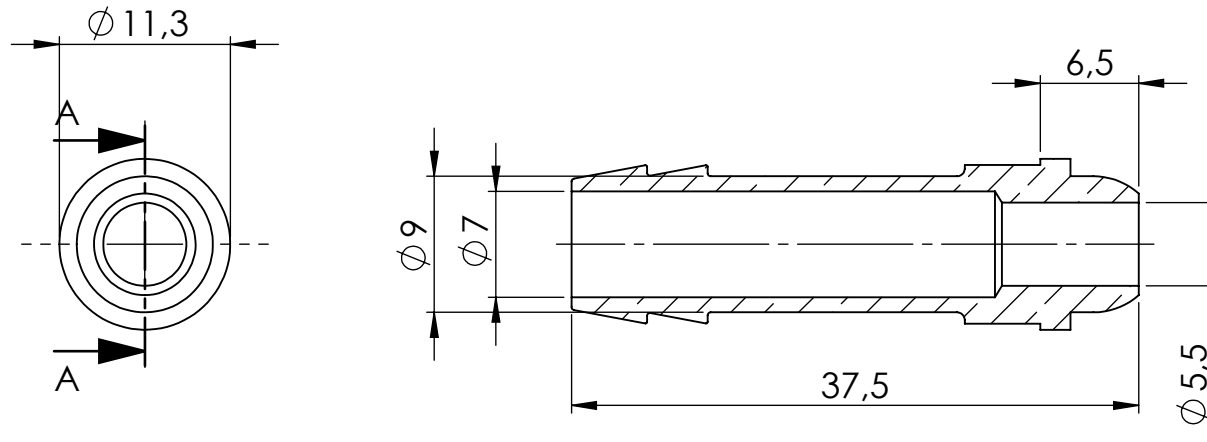

Mutter:
138490

Ansicht / view A-A

		Maßstab / Scale: 2:1	
		Material: CW 614N (CuZn39Pb3)	
		Benennung / Designation: Schlauchtülle m. Kugelnippel Hose sleeve with ball nipple	
		Artikelnummer / item number: 136658	Status
		Typ-Nr.: MSN2361409	Format A4
			Version 2
			Blatt / von sheet / of 2 / 2