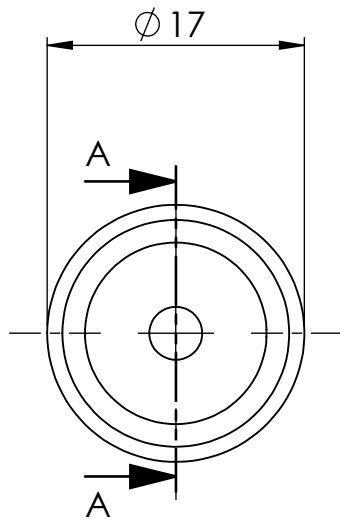

Mutter:
136672

Ansicht / view A-A

		Maßstab / Scale: 2:1	
		Material: CW 614N (CuZn39Pb3)	
		Benennung / Designation: Schlauchtülle m. Kugelnippel Hose sleeve with ball nipple	
		Artikelnummer / item number: 136662	Status
		Typ-Nr.: MSN2361206	Format A4
			Version 2
			Blatt / von sheet / of 2 / 2