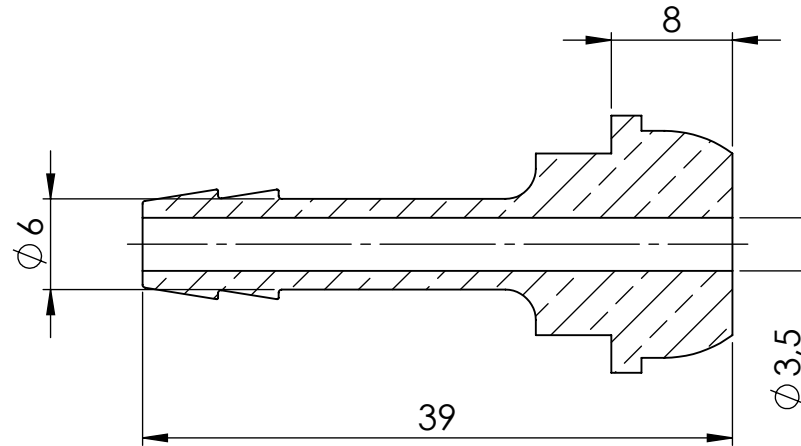

Mutter:
136672

Ansicht / view A-A

		Maßstab / Scale: 2:1	
		Material: CW 614N (CuZn39Pb3)	
		Benennung / Designation: Schlauchtülle m. Kugelnippel Hose sleeve with ball nipple	
		Artikelnummer / item number: 136662	Status
		Typ-Nr.: MSN2361206	Format A4
			Version 2
			Blatt / von sheet / of 2 / 2