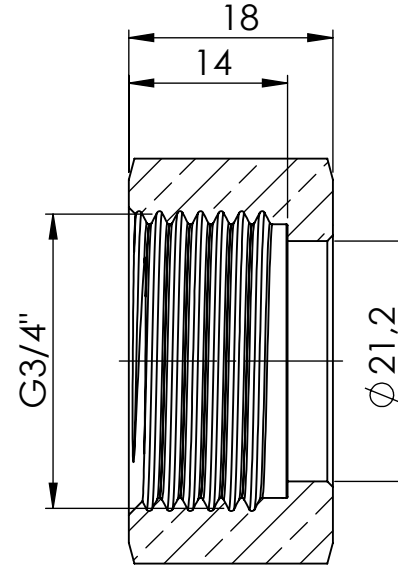

B

B

C

C

D

D

Ansicht - view A-A

		Maßstab / Scale: 1.5:1	
		Material: CW 614N (CuZn39Pb3)	
		Benennung / Designation:	
		Sechskant Überwurfmutter	
		Hexagonal coupling nut	
		Artikelnummer / item number:	Status
		136675	Format
		Typ-Nr.: MSN238341619	Version
			Blatt / von sheet / of
			2 / 2

1

2

3

4

5

6