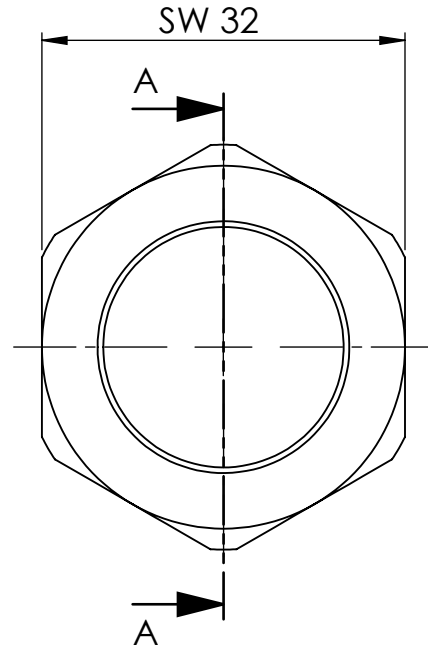

B

B

C

C

D

D

Ansicht - view A-A

		Maßstab / Scale: 1.5:1	
		Material: CW 614N (CuZn39Pb3)	
		Benennung / Designation:	
		Sechskant Überwurfmutter	
		Hexagonal coupling nut	
		Artikelnummer / item number:	Status
		136675	Format
		Typ-Nr.: MSN238341619	Version
			Blatt / von sheet / of
			2 / 2