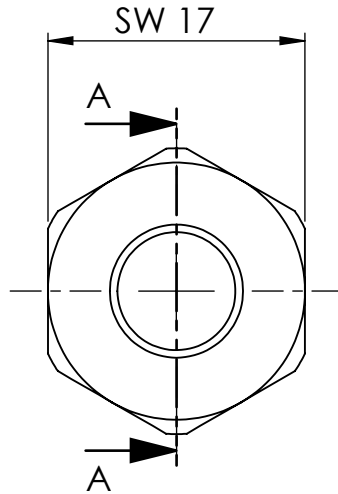

Tülle:
133997
133998

Ansicht / view A-A

		Maßstab / Scale: 2:1	
		Material: CW 614N (CuZn39Pb3)	
		Benennung / Designation: Sechskant Überwurfmutter Hexagonal coupling nut	
		Artikelnummer / item number: 137526	Status
		Typ-Nr.: MS234144	Version
			Format A4
			Blatt / von sheet / of 2 / 2
		 Schützenstraße 27, 72574 Bad Urach Telefon: 07125 9497-0	