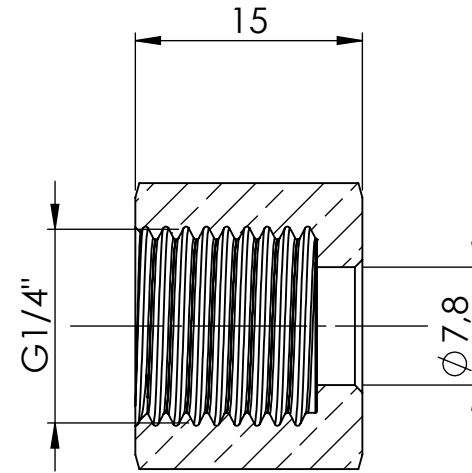

Tülle:
133997
133998

Ansicht / view A-A

		Maßstab / Scale: 2:1	
		Material: CW 614N (CuZn39Pb3)	
		Benennung / Designation: Sechskant Überwurfmutter Hexagonal coupling nut	
		Artikelnummer / item number: 137526	Status
		Typ-Nr.: MS234144	Version
			Format A4
			Blatt / von sheet / of 2 / 2
		 Schützenstraße 27, 72574 Bad Urach Telefon: 07125 9497-0	