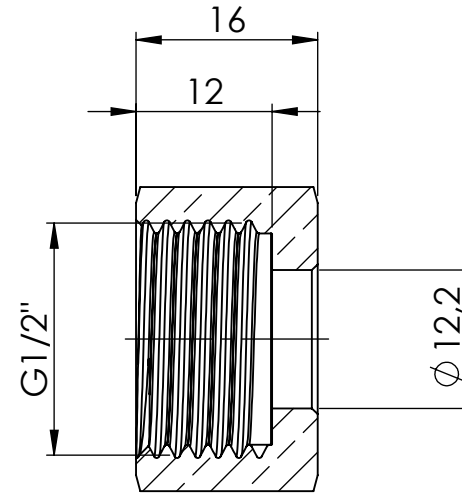

B

B

C

C

D

D

Ansicht - view A-A

		Maßstab / Scale: 1.5:1	
		Material: CW 614N (CuZn39Pb3)	
		Benennung / Designation: Sechskant Überwurfmutter Hexagonal coupling nut	
		Artikelnummer / item number: 137529	Status
		Typ-Nr.: MS23412689	Format A4
			Version
			Blatt / von sheet / of 2 / 2
		 Schützenstraße 27, 72574 Bad Urach Telefon: 07125 9497-0	