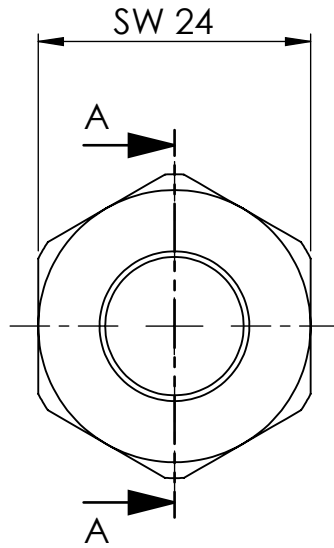

B

B

C

C

D

D

Ansicht - view A-A

		Maßstab / Scale: 1.5:1	
		Material: CW 614N (CuZn39Pb3)	
		Benennung / Designation: Sechskant Überwurfmutter Hexagonal coupling nut	
		Artikelnummer / item number: 137529	Status
		Typ-Nr.: MS23412689	Format A4
			Version
			Blatt / von sheet / of 2 / 2
		 Schützenstraße 27, 72574 Bad Urach Telefon: 07125 9497-0	