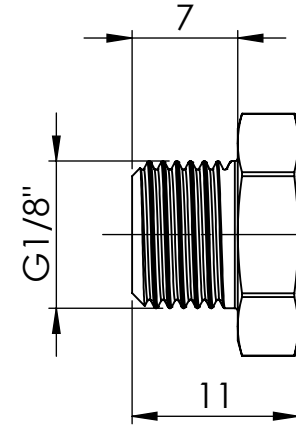

B

B

C

C

D

D

		Maßstab / Scale: 2:1	
		Material: CW 614N (CuZn39Pb3)	
		Benennung / Designation: Verschlusschraube A.-Skt. Locking screw, exterior hexagonal	
		Artikelnummer / item number: 137948	Status
		Typ-Nr.: MSN290SK18	Format A4
			Version Blatt / von sheet / of 2 / 2

1

2

3

4

5

6