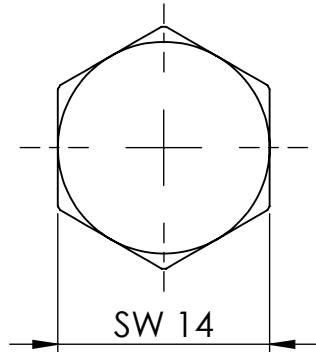

B

B

C

C

D

D

		Maßstab / Scale: 2:1	
		Material: CW 614N (CuZn39Pb3)	
		Benennung / Designation: Verschlusschraube A.-Skt. Locking screw, exterior hexagonal	
		Artikelnummer / item number: 137948	Status
		Typ-Nr.: MSN290SK18	Format A4
			Version Blatt / von sheet / of 2 / 2