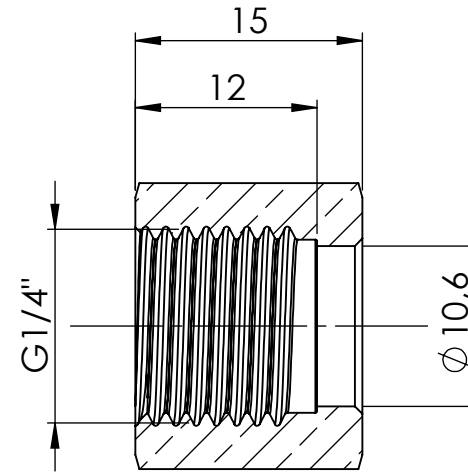

B

B

C

C

D

D

Ansicht / view A-A

		Maßstab / Scale: 2:1	
		Material: CW 614N (CuZn39Pb3)	
		Benennung / Designation: Sechskant Überwurfmutter Hexagonal coupling nut	
		Artikelnummer / item number: 138490	Status
		Typ-Nr.: MSN2341489	Format A4
			Version
			Blatt / von sheet / of 2 / 2