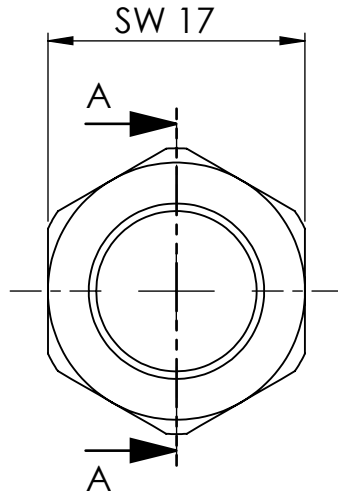

B

B

C

C

D

D

Ansicht / view A-A

		Maßstab / Scale: 2:1	
		Material: CW 614N (CuZn39Pb3)	
		Benennung / Designation: Sechskant Überwurfmutter Hexagonal coupling nut	
		Artikelnummer / item number: 138490	Status
		Typ-Nr.: MSN2341489	Format A4
			Version
			Blatt / von sheet / of 2 / 2